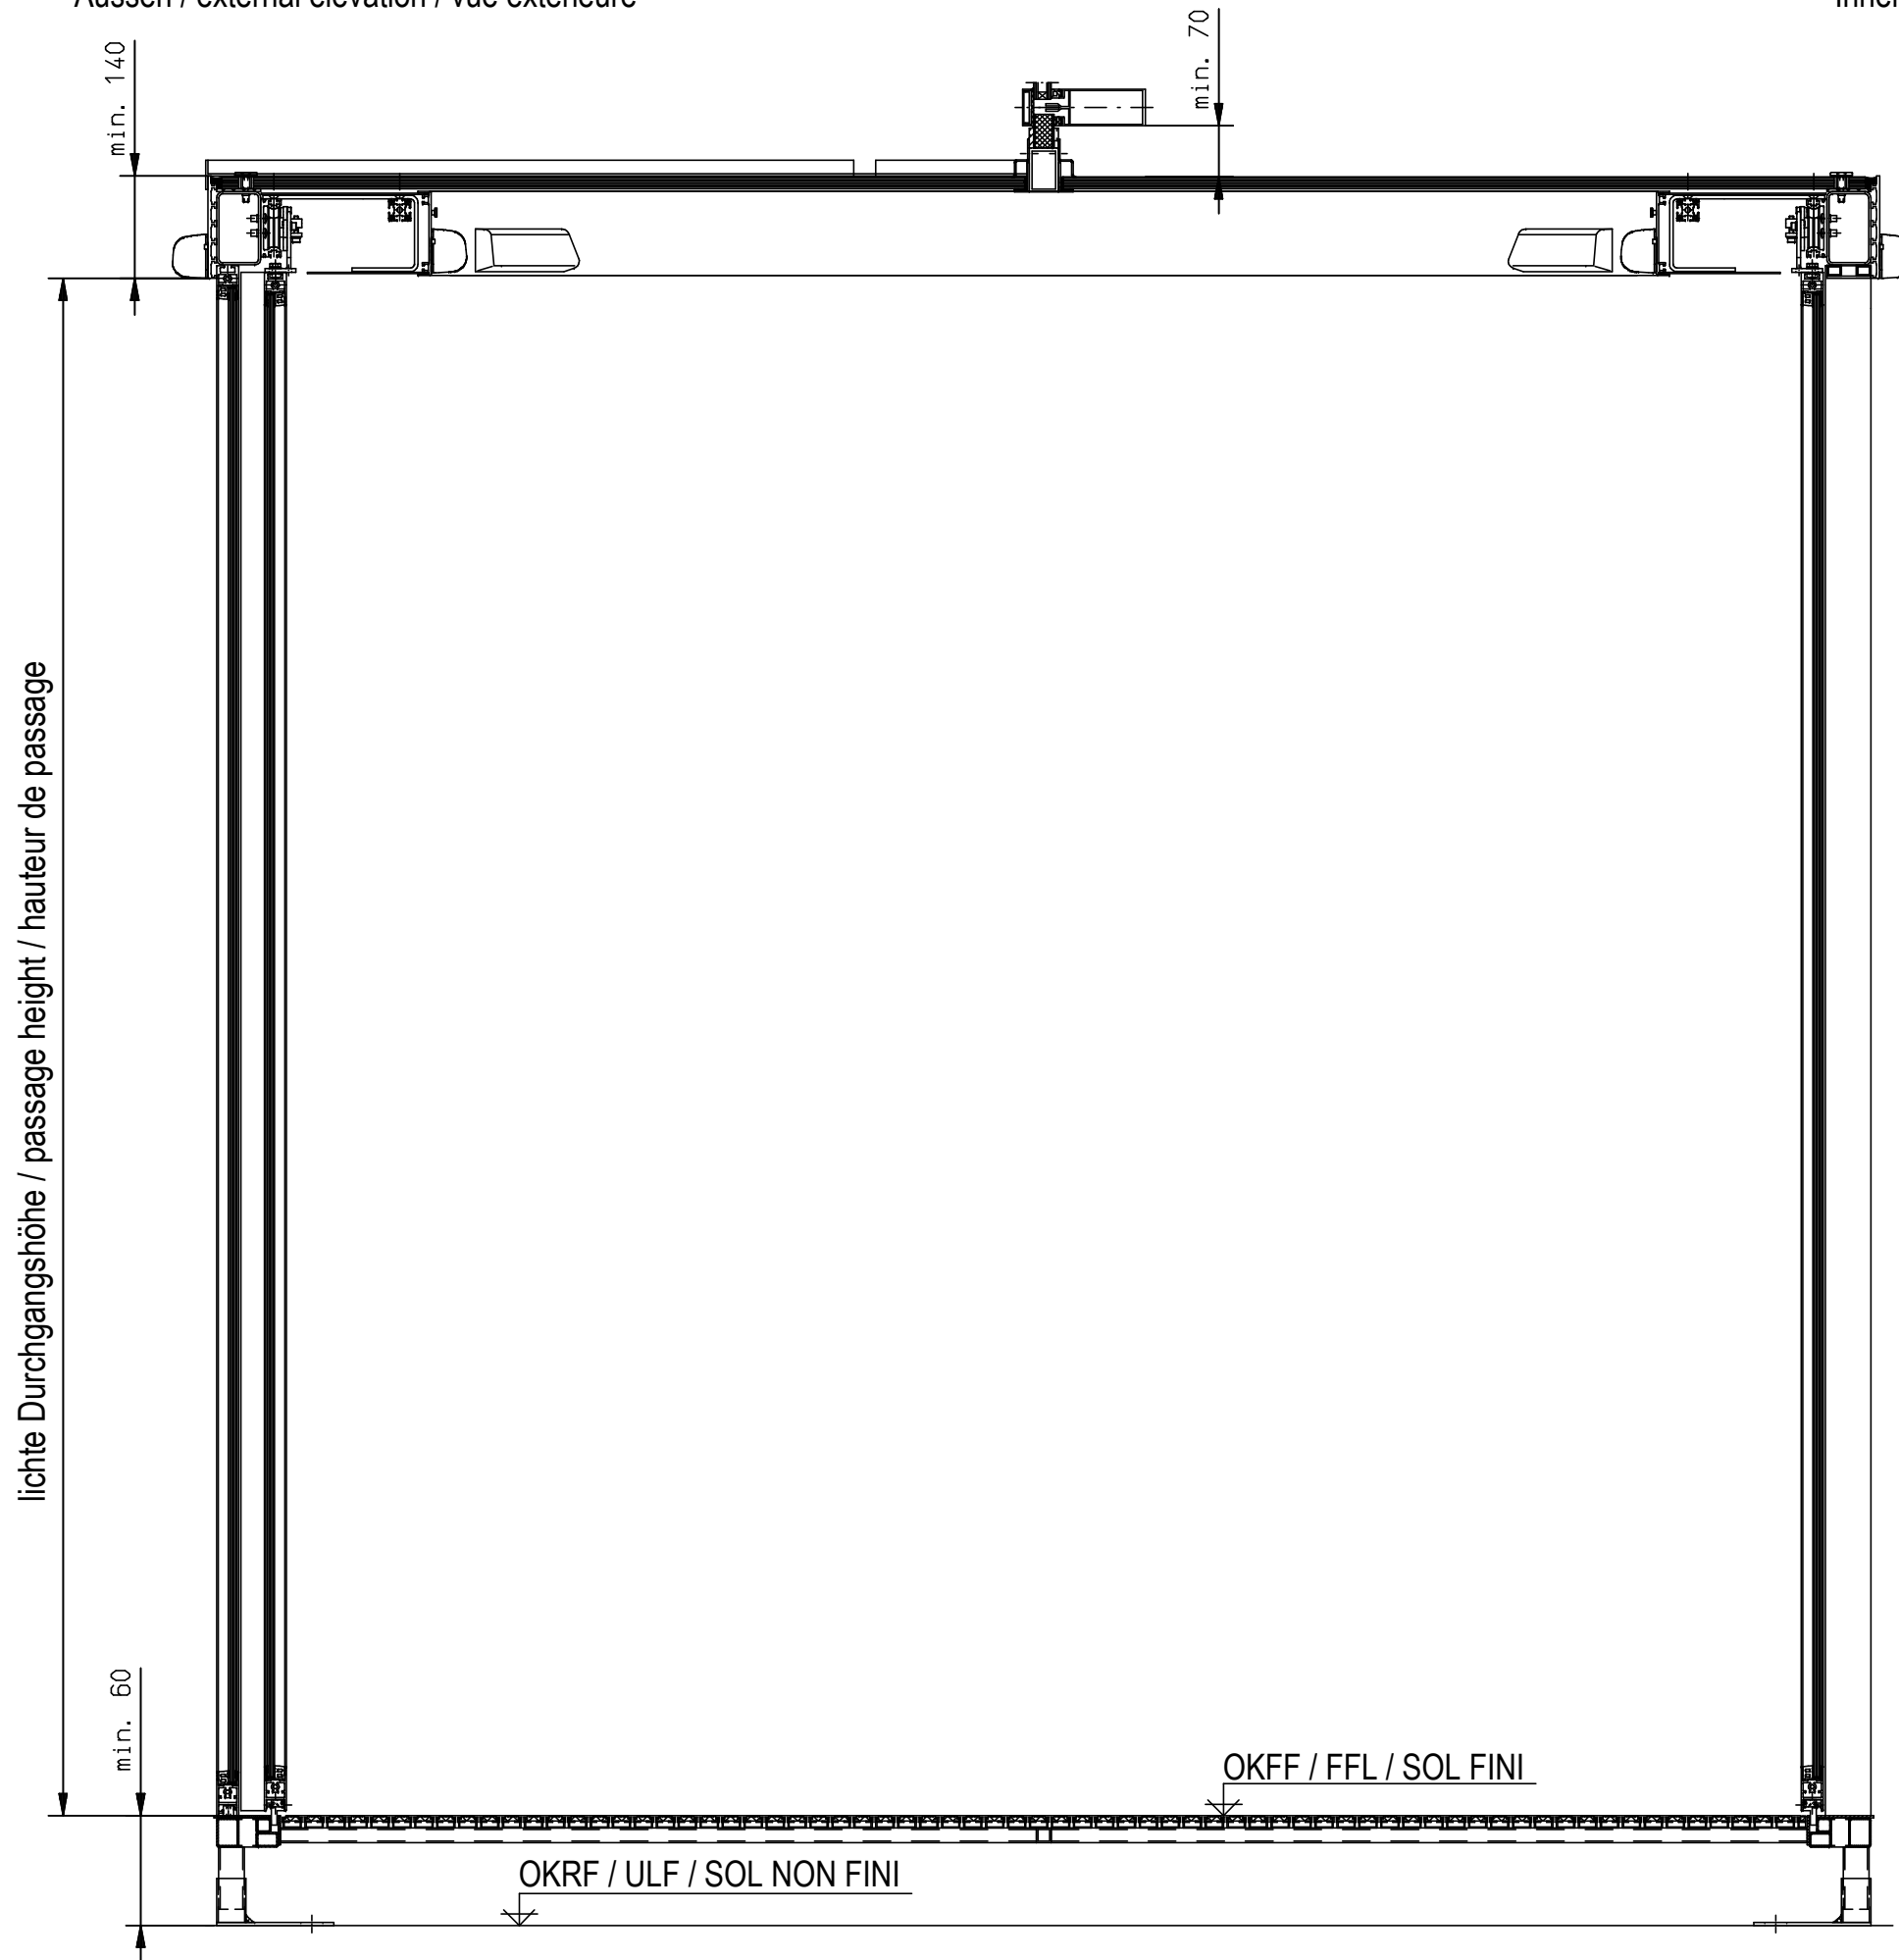

Aussen / external elevation / vue extérieure

Innen / inside / interieur

	<i>Datum</i>		<i>Benennung</i>
<i>Bearb.</i>	28.11.2011	Claes	Ganzglas-Rundschiebetür CMR 360° All-glas round sliding door CMR 360° Tous porte vitrée coulissantes autour CMR 360°
<i>Gepr.</i>			
<i>Norm</i>			<i>Zeichnung - Nr.</i>
GU			A-9905120 CMR-2 ST GG
GU Automatic GmbH www.g-u.com			Änderungen vorbehalten