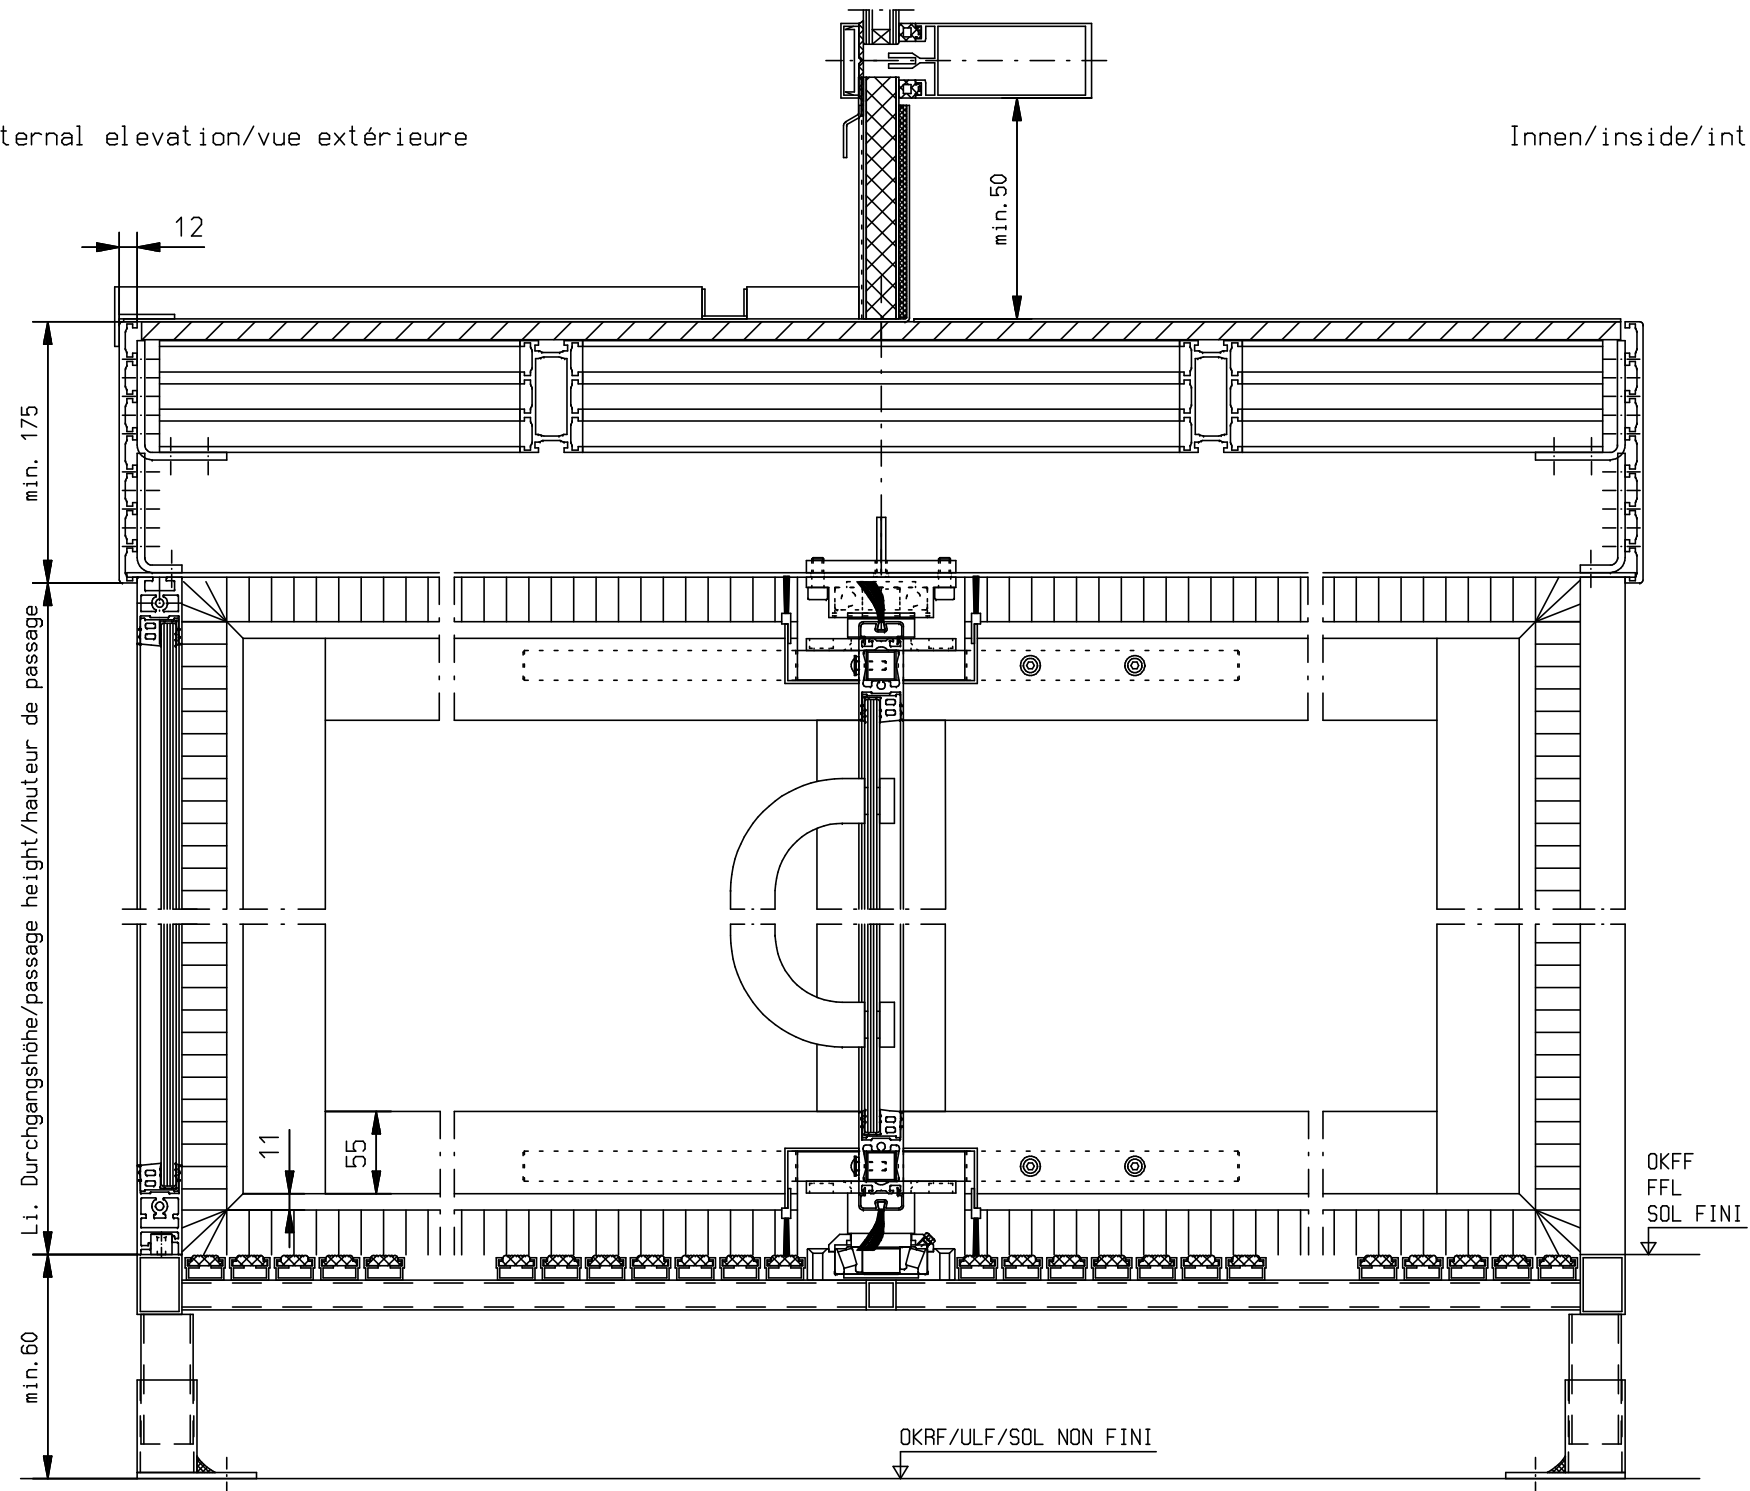

Aussen/external elevation/vue extérieure

Innen/inside/interieur

	Datum		Benennung Standardkaruselltür GRA 3GM Standard revolving GRA 3GM Porte tournante standard GRA 3GM
Bearb.	07.11.2011	Claes	
Gepr.			
Norm			Zeichnung - Nr.
GU			A-9907000
GU Automatic GmbH www.g-u.com			Änderungen vorbehalten