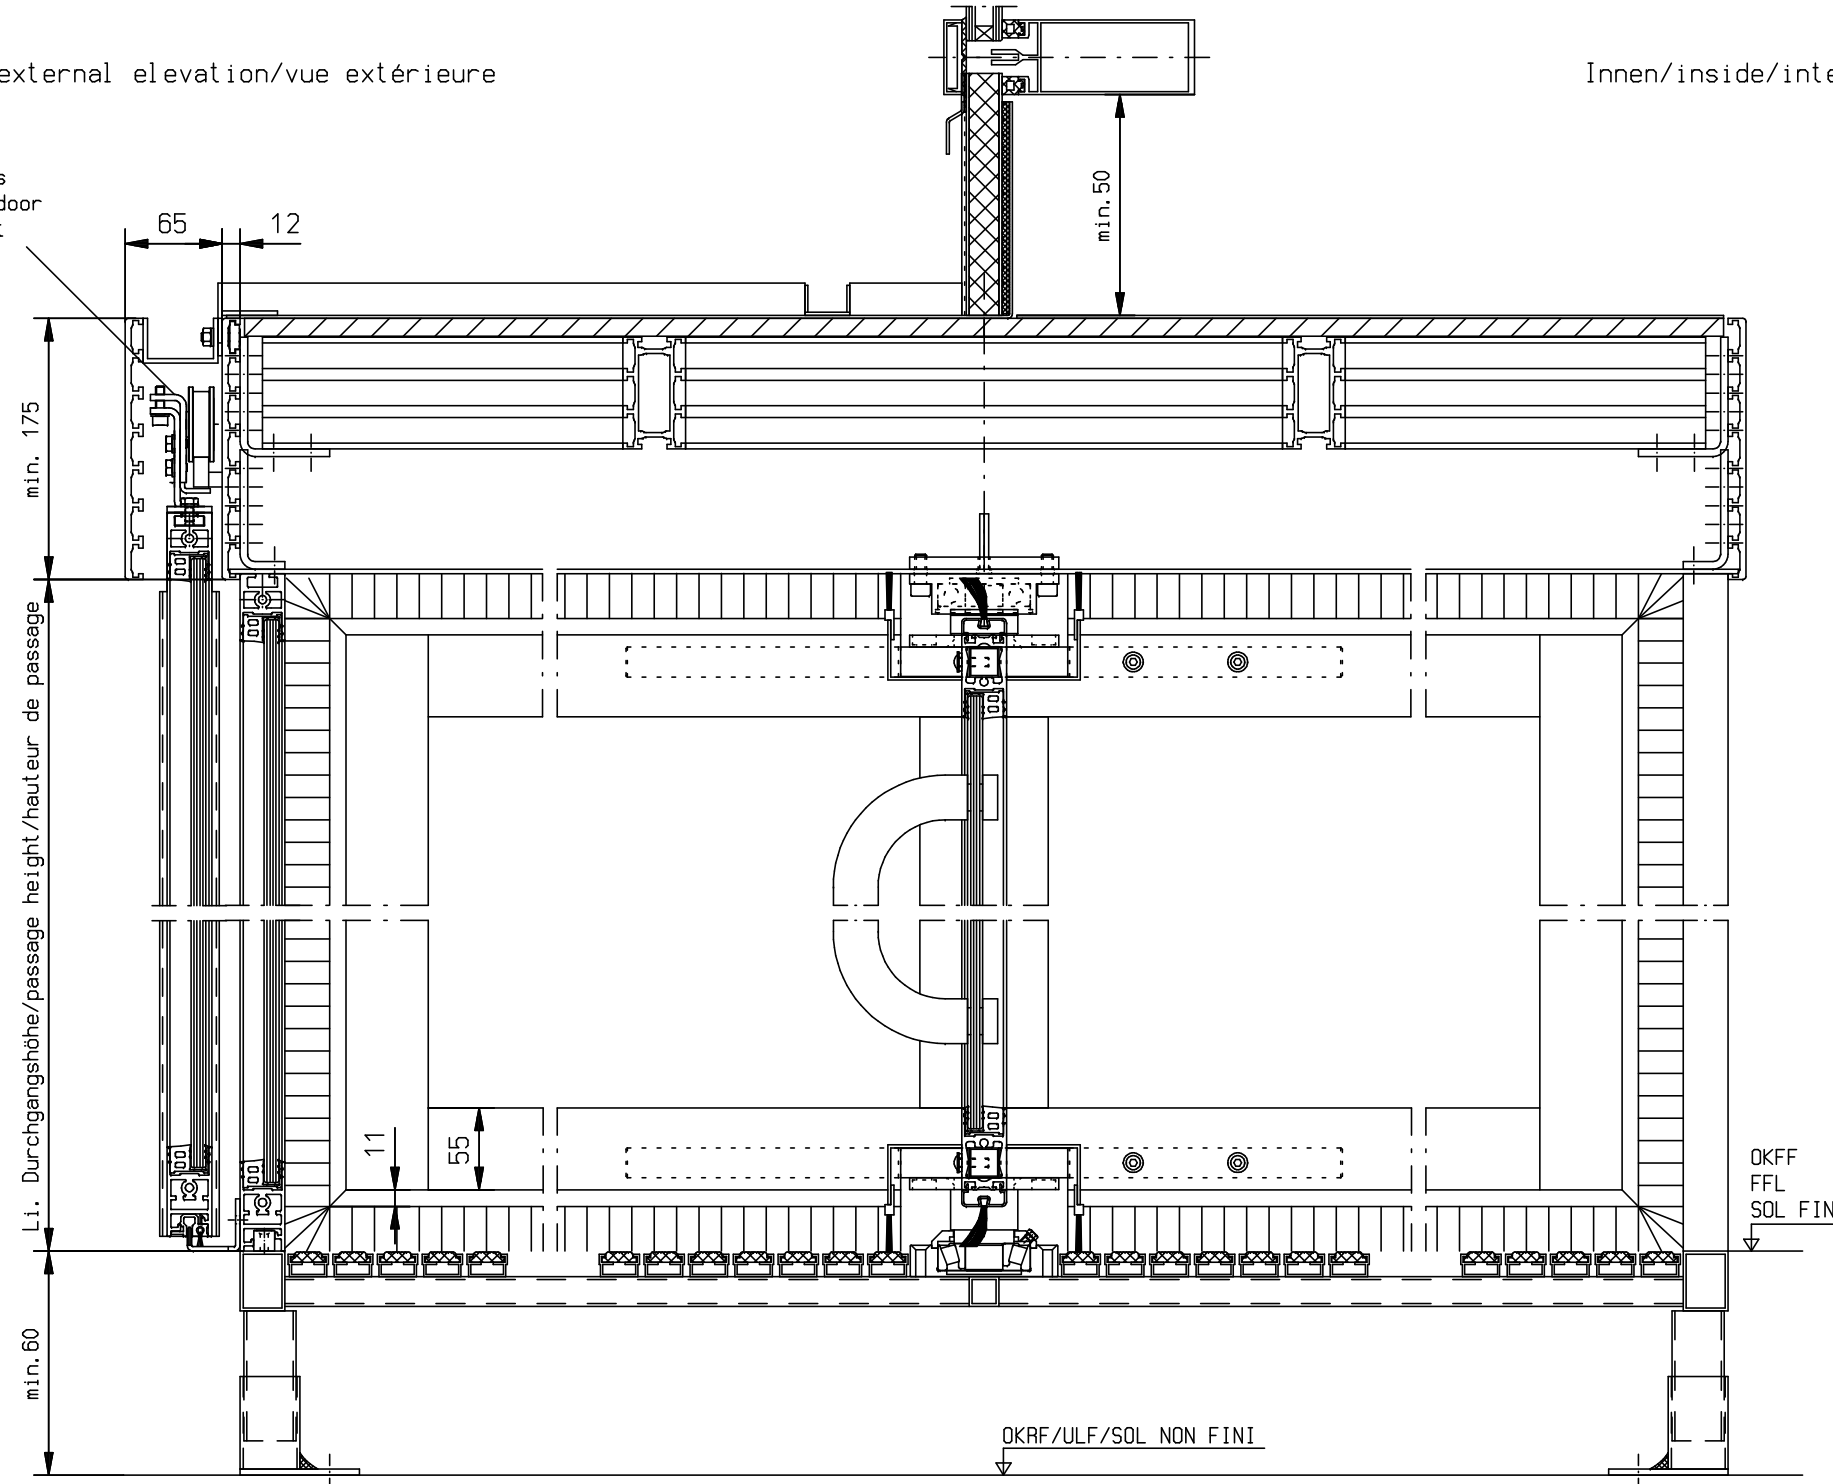

Aussen/external elevation/vue extérieure

Innen/inside/interieur

Nachtverschluss
night sliding door
vantaux de nuit

	Datum		Benennung Standardkarusselltür GRA 4GM N Standard revolving GRA 4GM N Porte tournante standard GRA 4GM N
Bearb.	19.07.11	Janschke	
Gepr.			
Norm			Zeichnung - Nr.
GU			A-9907024
GU Automatic GmbH www.g-u.com			Änderungen vorbehalten