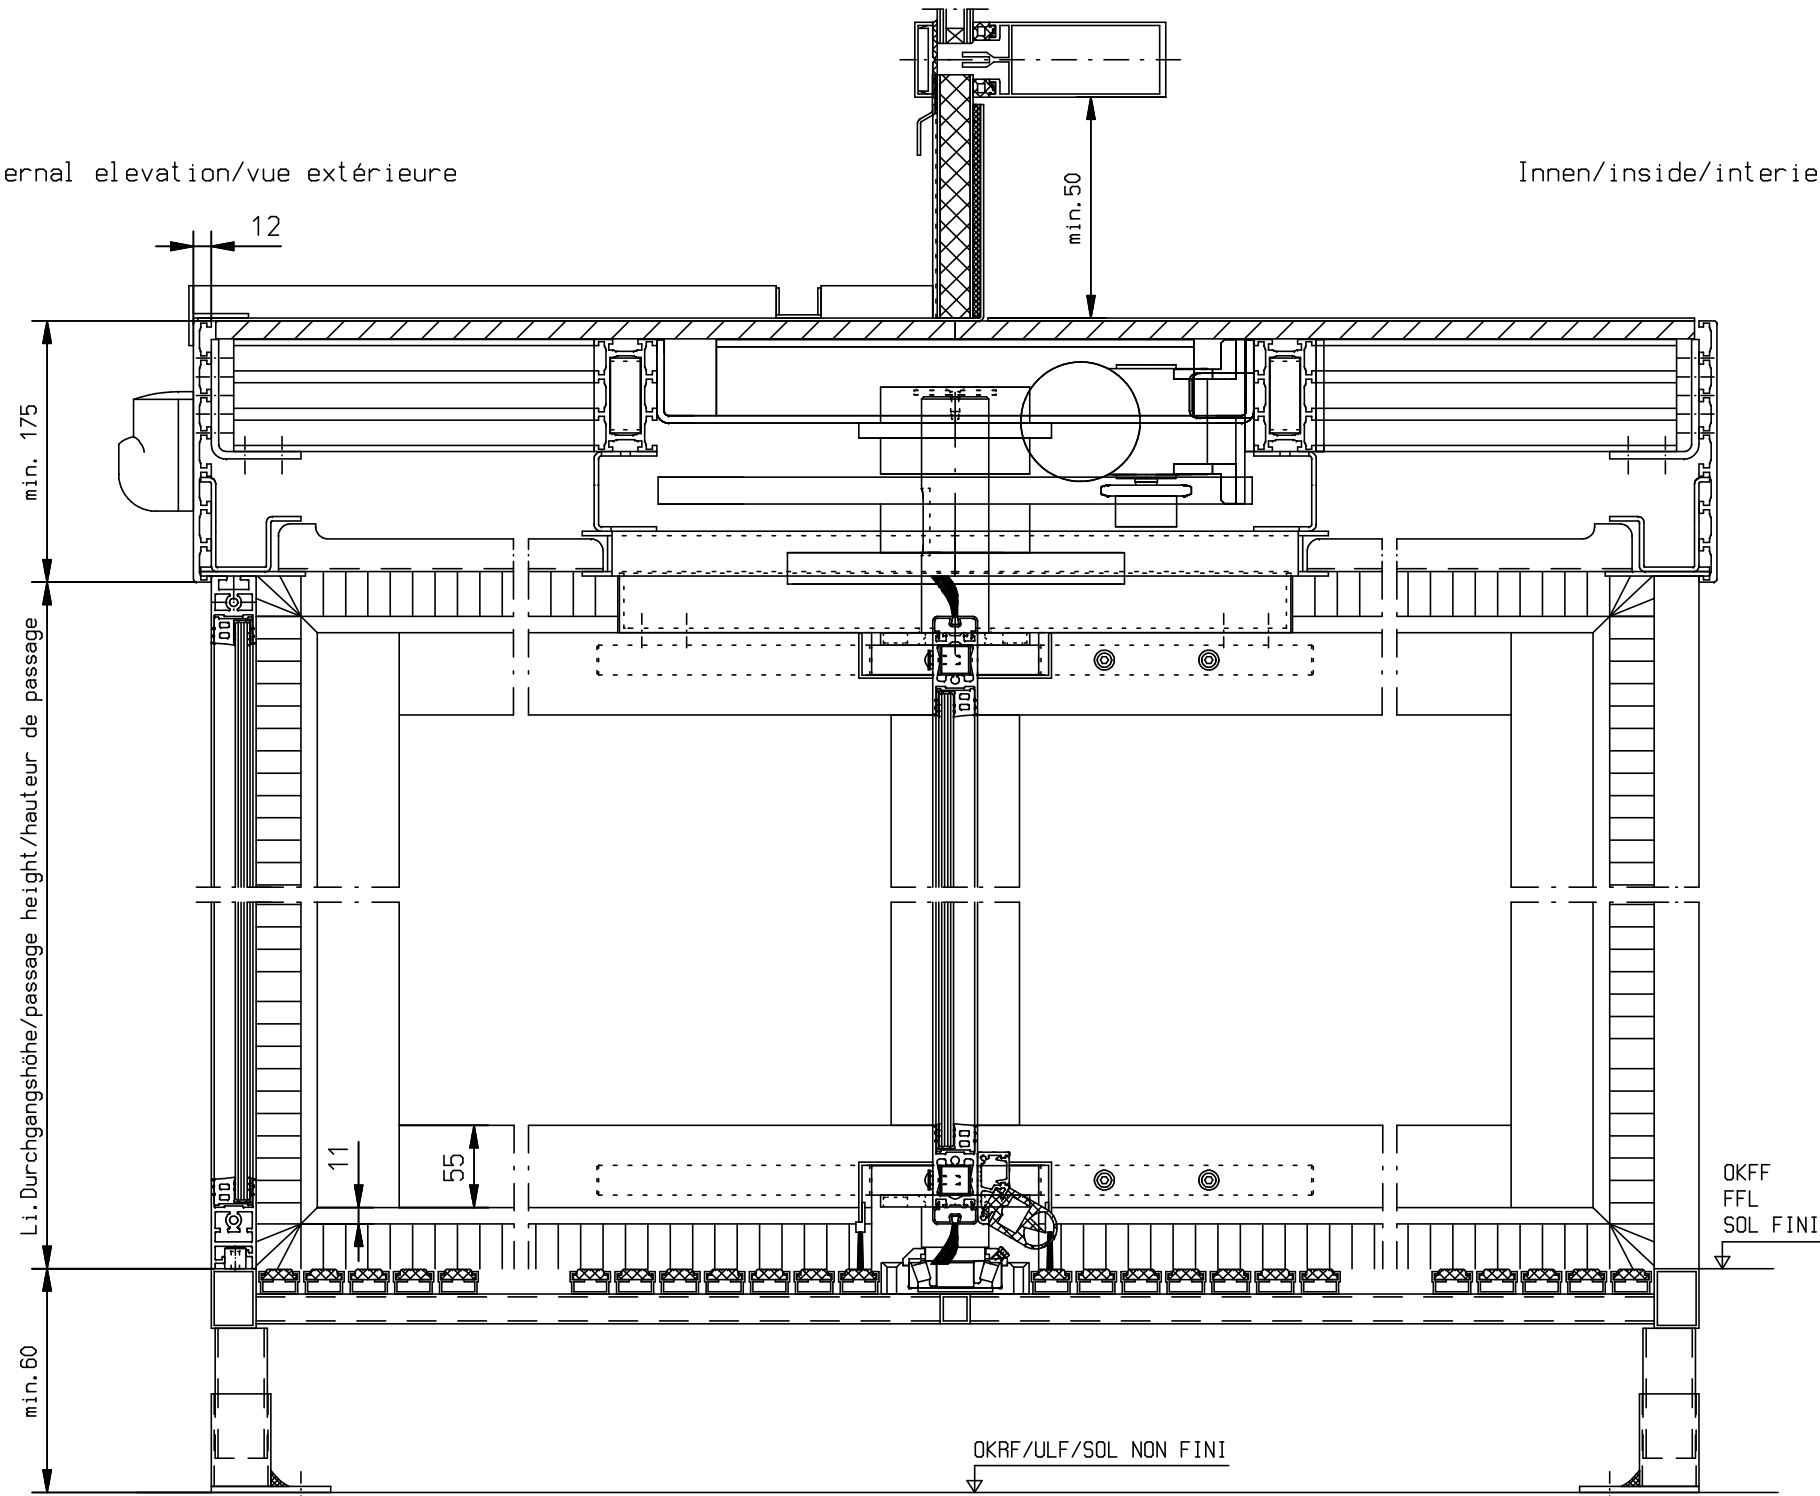

Aussen/external elevation/vue extérieure

Innen/inside/interieur

	Datum		<b>Benennung</b> Standardkarusselltür GRA 4GV Standard revolving GRA 4GV Porte tournante standard GRA 4GV
Bearb.	03.11.2011	Claes	
Gepr.			
Norm			<b>Zeichnung - Nr.</b>
<b>GU</b>			<b>A-9907104</b>
GU Automatic GmbH www.g-u.com			Änderungen vorbehalten