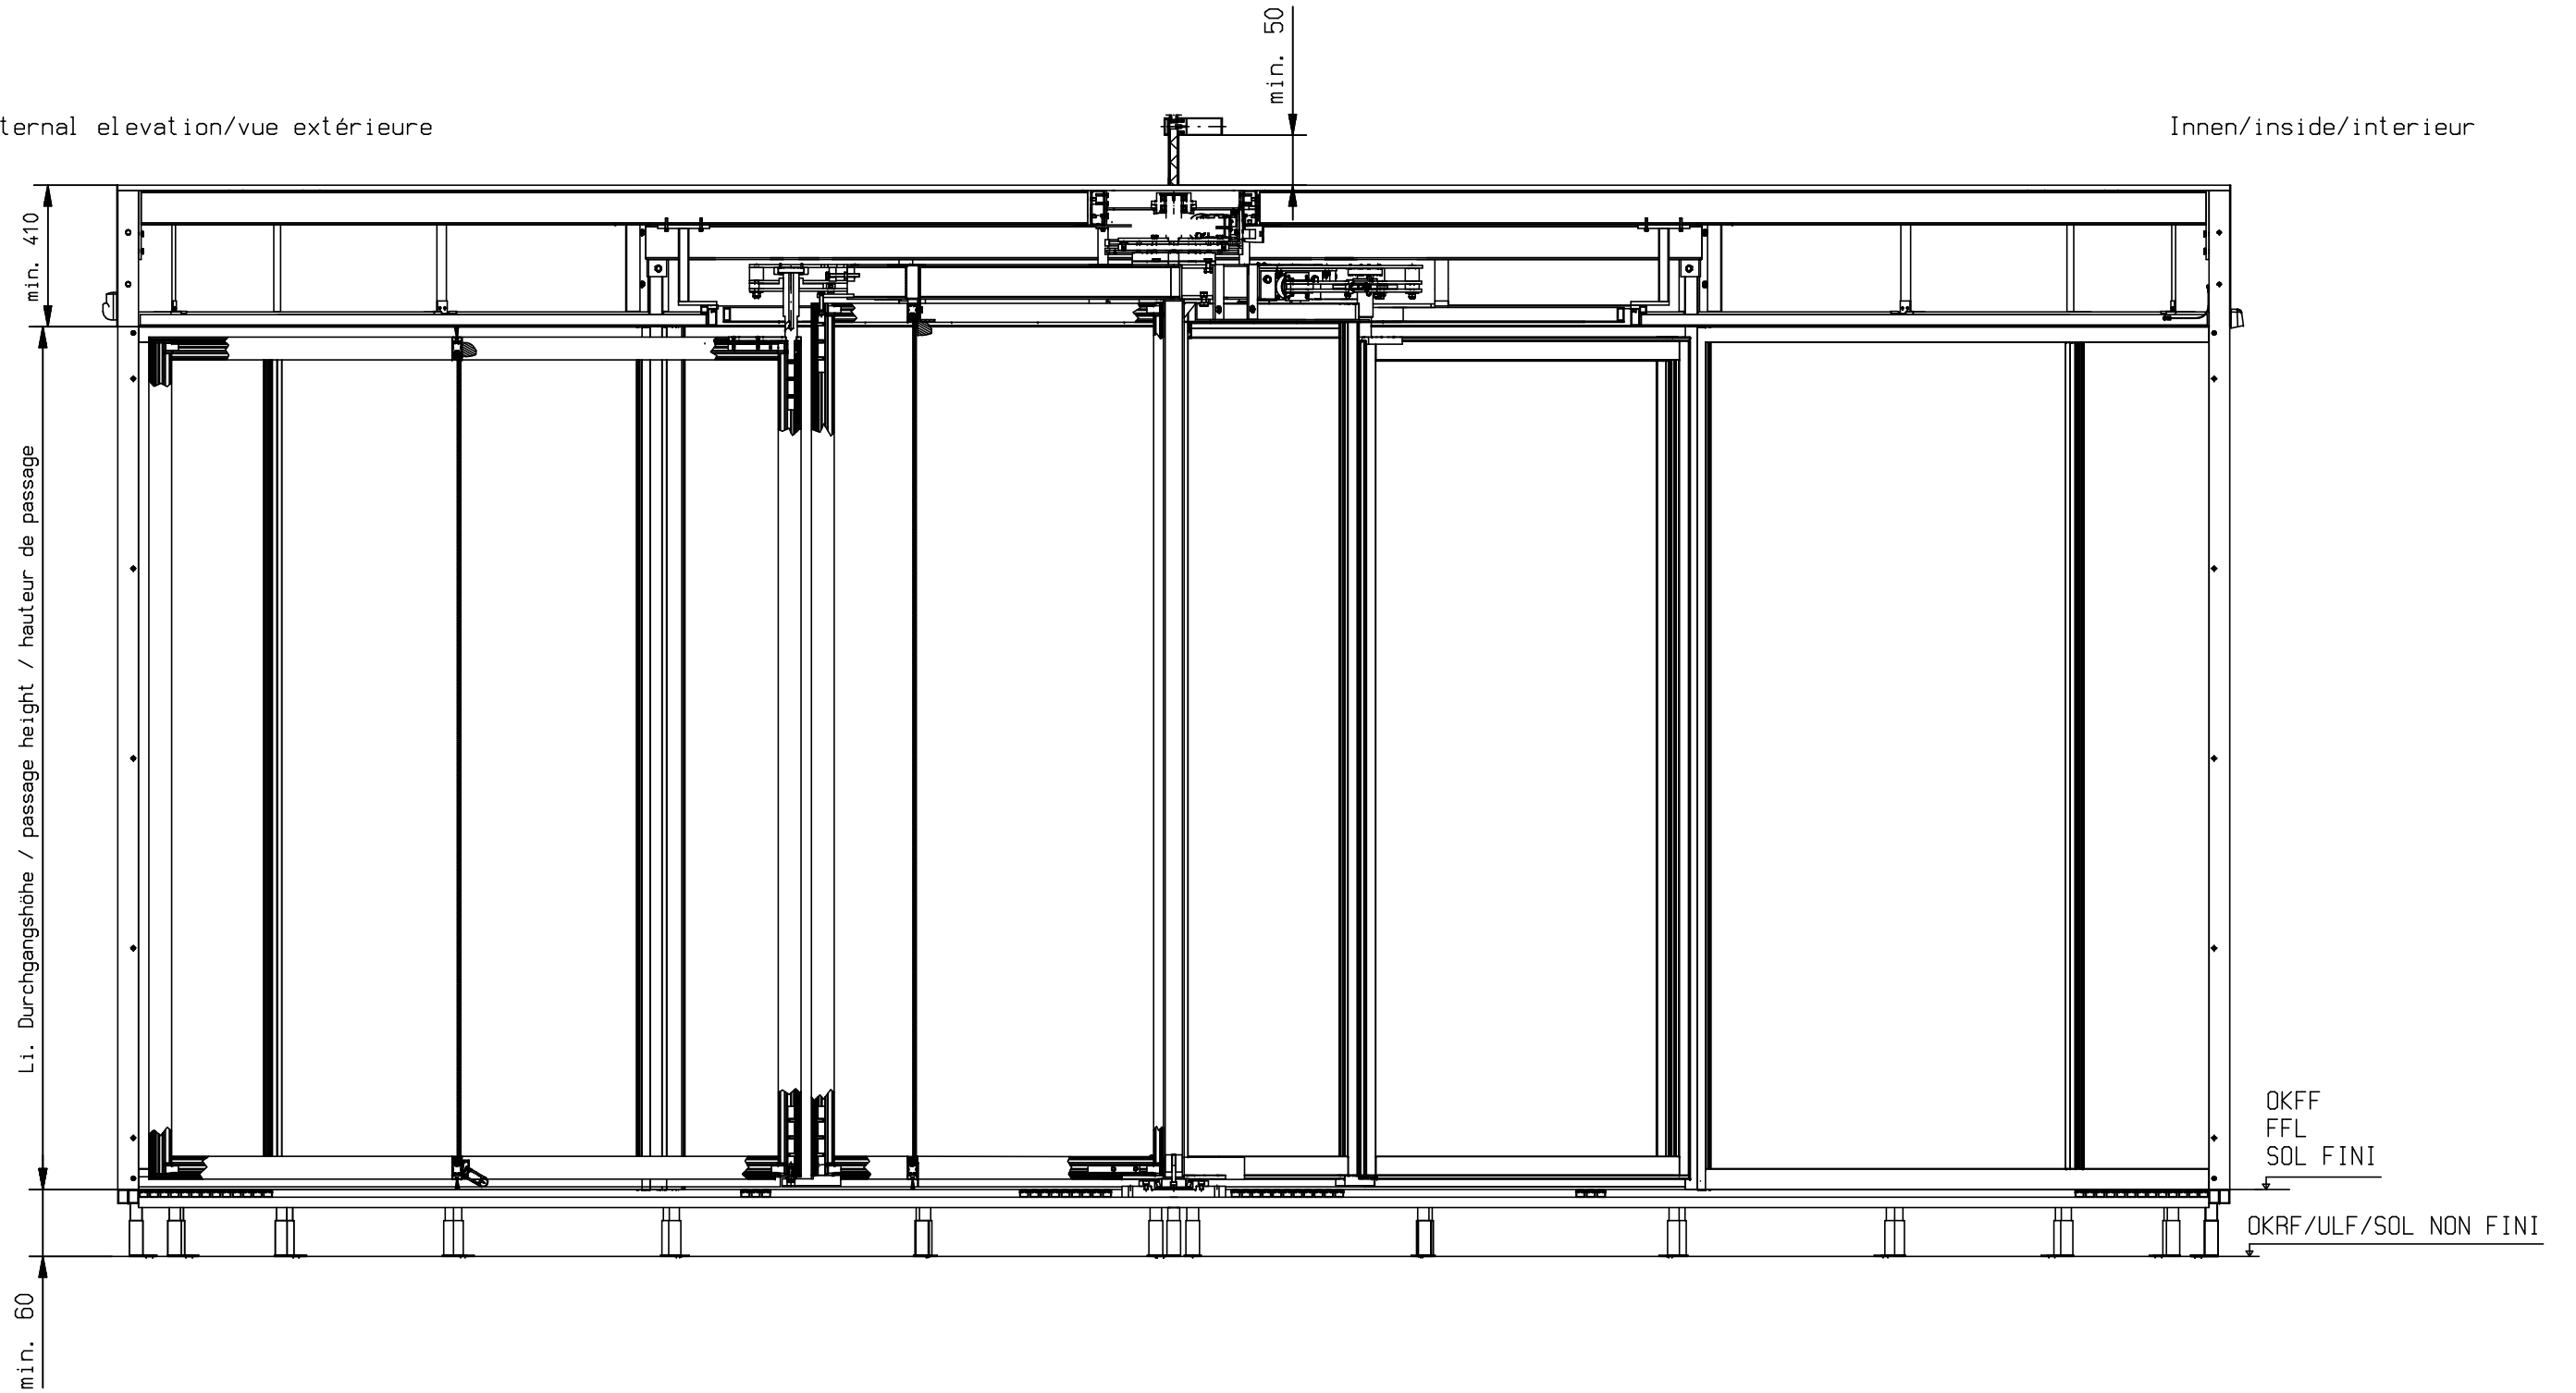

Aussen/external elevation/vue extérieure

Innen/inside/interieur

	<i>Datum</i>		<i>Benennung</i> Großraumkarusselltür GGR 3GV Large-capacity revolving door GGR 3GV Porte tournante grand-passage GGR 3GV
<i>Bearb.</i>	04.11.2011	Claes	
<i>Gepr.</i>			
<i>Norm</i>			<i>Zeichnung - Nr.</i> <b>A-9907400</b>
 GU Automatic GmbH www.g-u.com			<i>Änderungen vorbehalten</i>