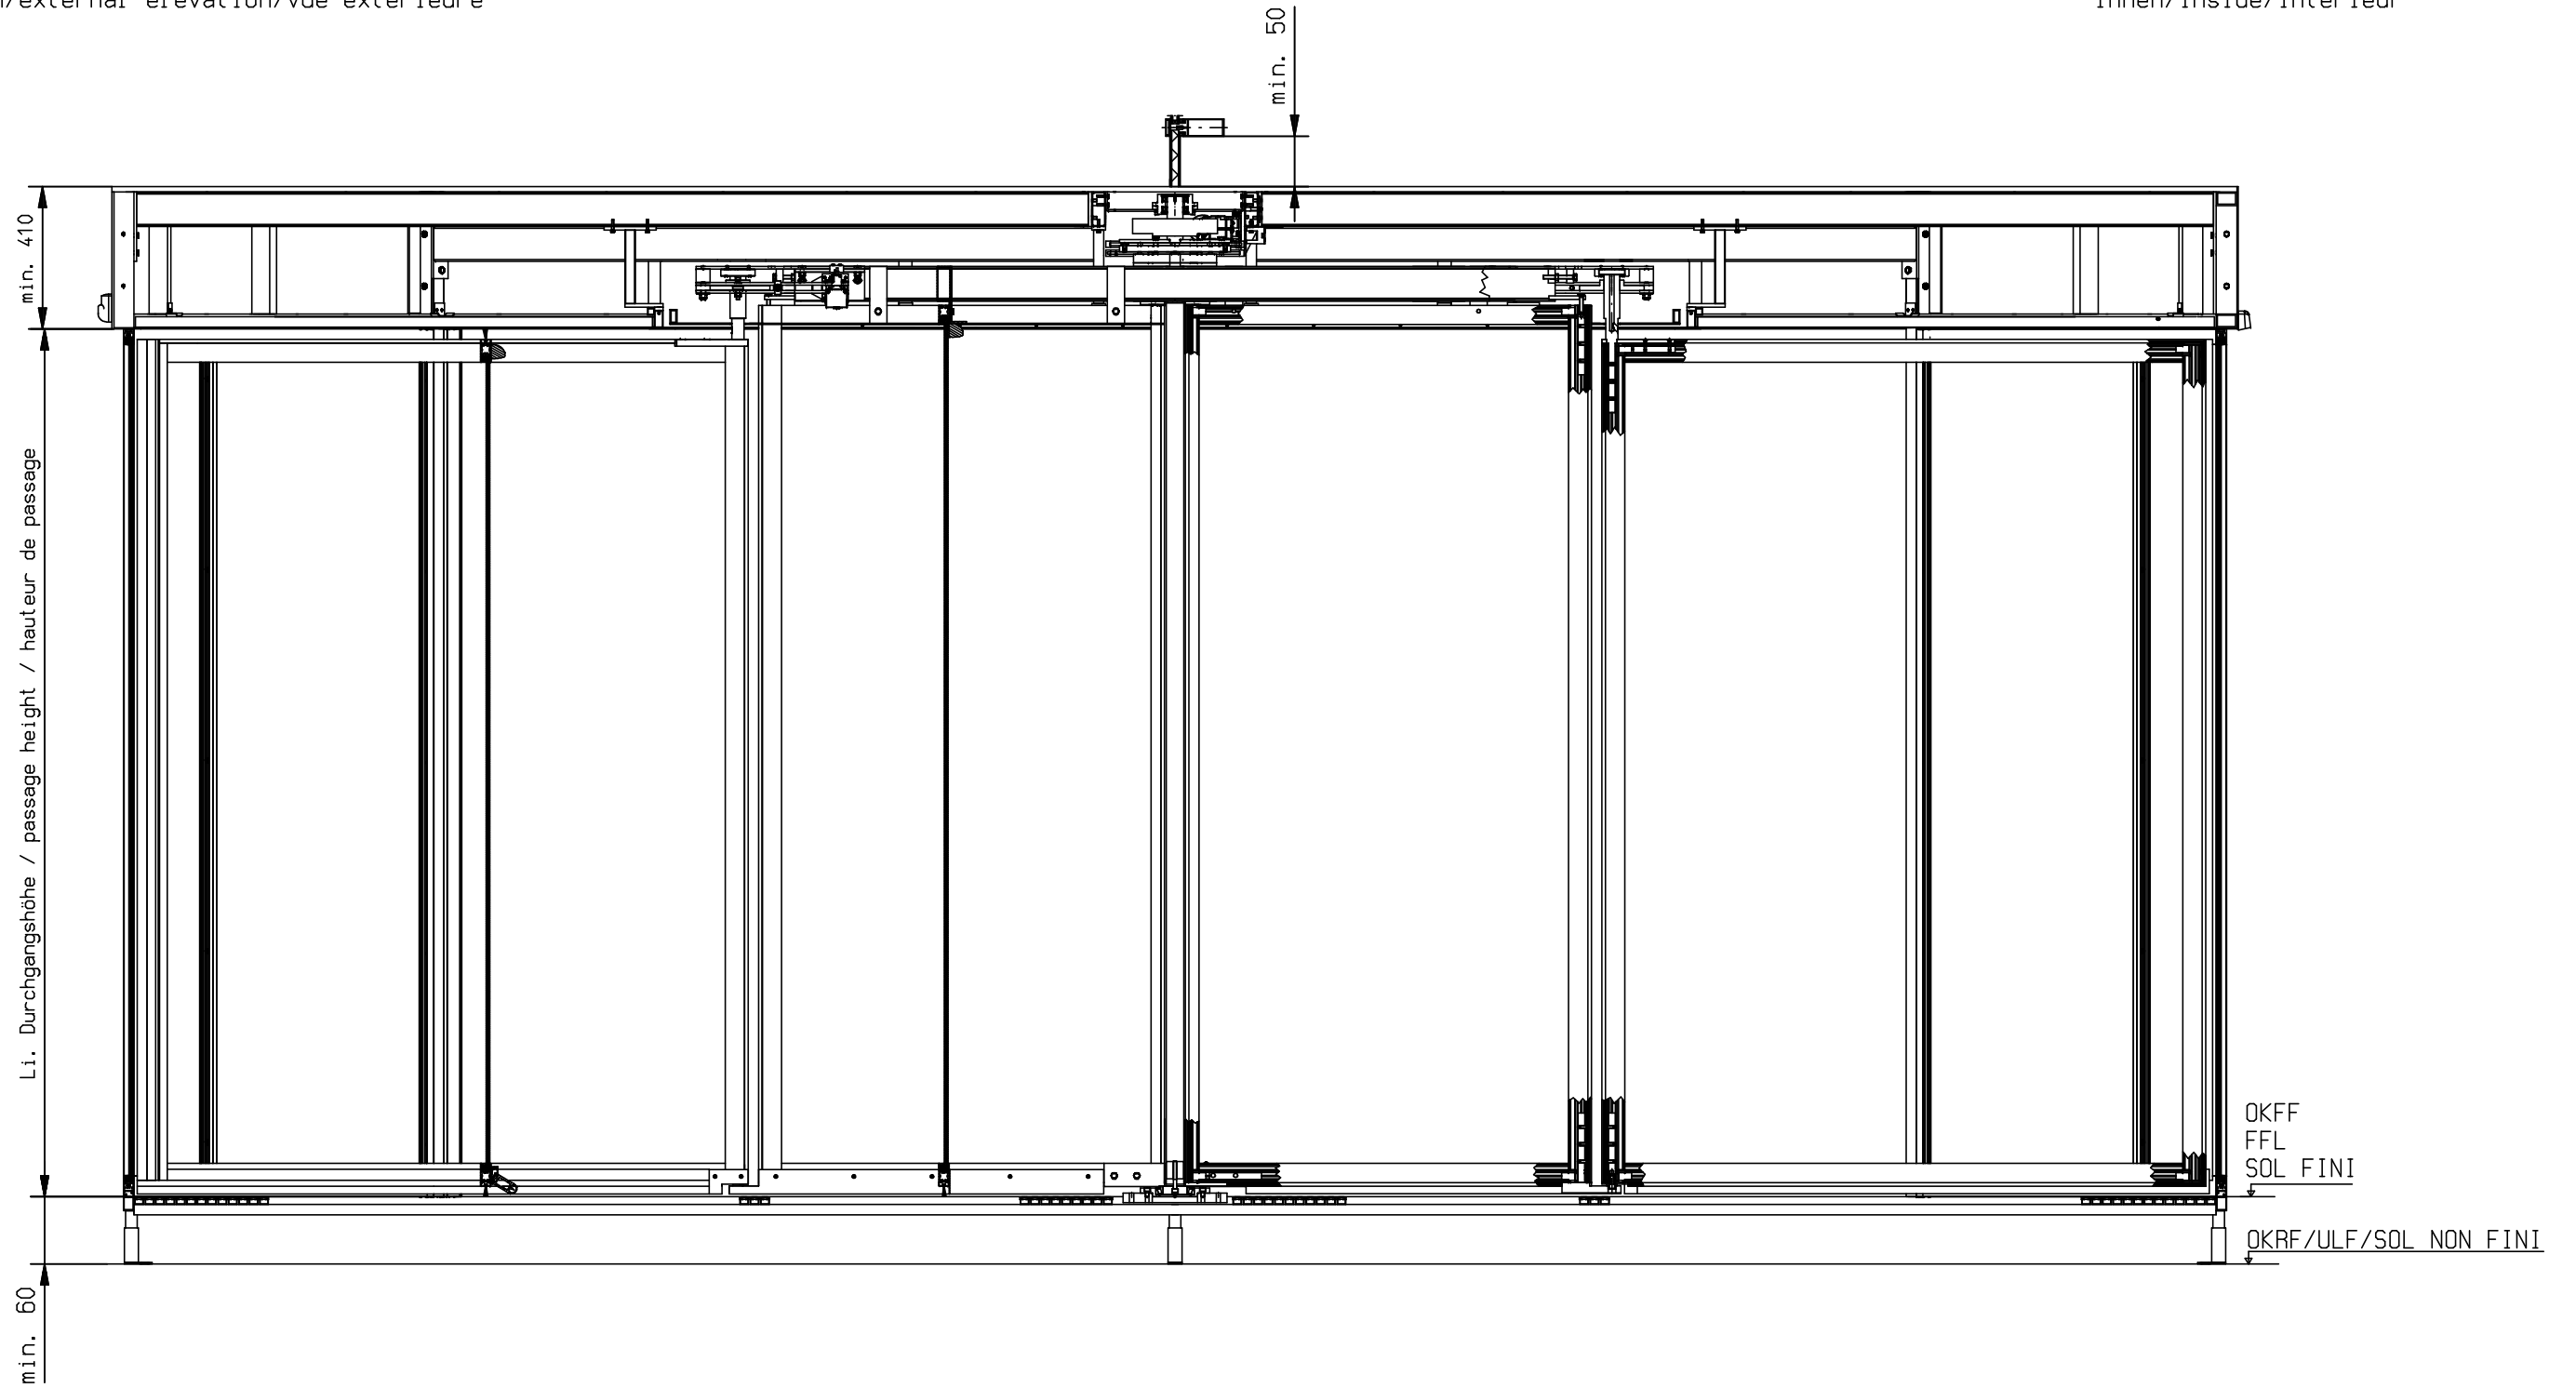

Aussen/external elevation/vue extérieure

Innen/inside/interieur

	<i>Datum</i>		<i>Benennung</i>
<i>Bearb.</i>	07.11.2011	Claes	Großraumkarusselltür GGR 4GV Large-capacity revolving door GGR 4GV Porte tournante grand-passage GGR 4GV
<i>Gepr.</i>			
<i>Norm</i>			<i>Zeichnung - Nr.</i>
GU			A-9907404
GU Automatic GmbH www.g-u.com			Änderungen vorbehalten