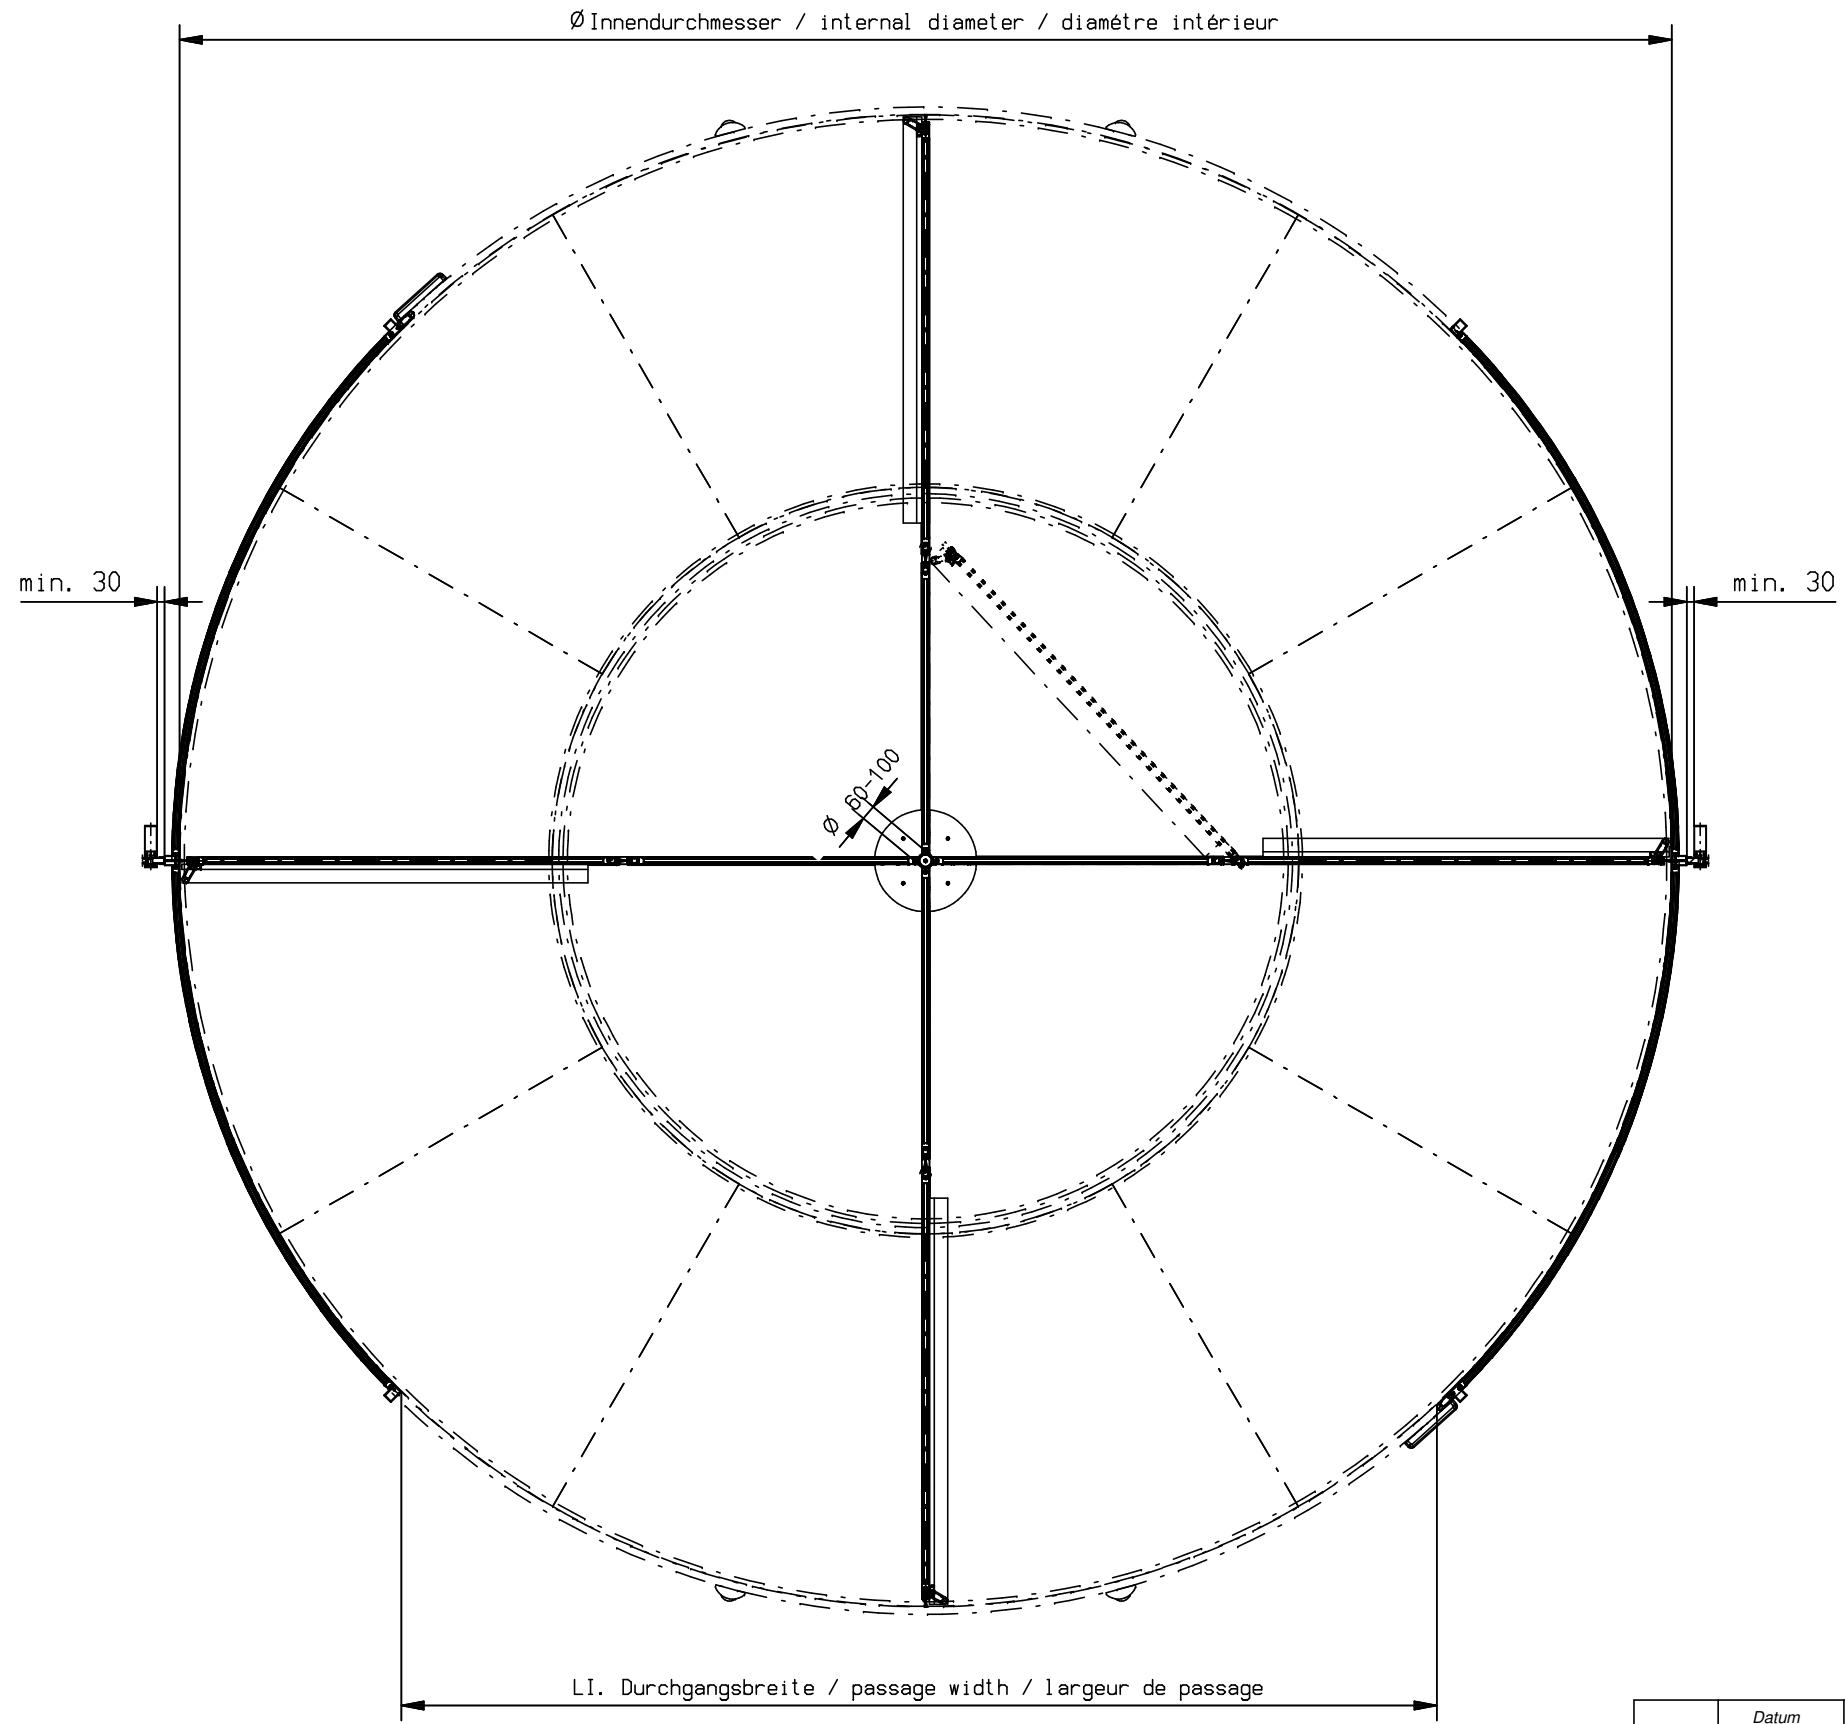

Innen/inside/interieur

Aussen/external elevation/vue extérieure

	Datum		Benennung Großraumkarusselltür GGR 4GV Large-capacity revolving door GGR 4GV Porte tournante grand-passage GGR 4GV
Bearb.	07.11.2011	Claes	
Gepr.			
Norm			Zeichnung - Nr. A-9907405
 GU Automatic GmbH www.g-u.com			Änderungen vorbehalten