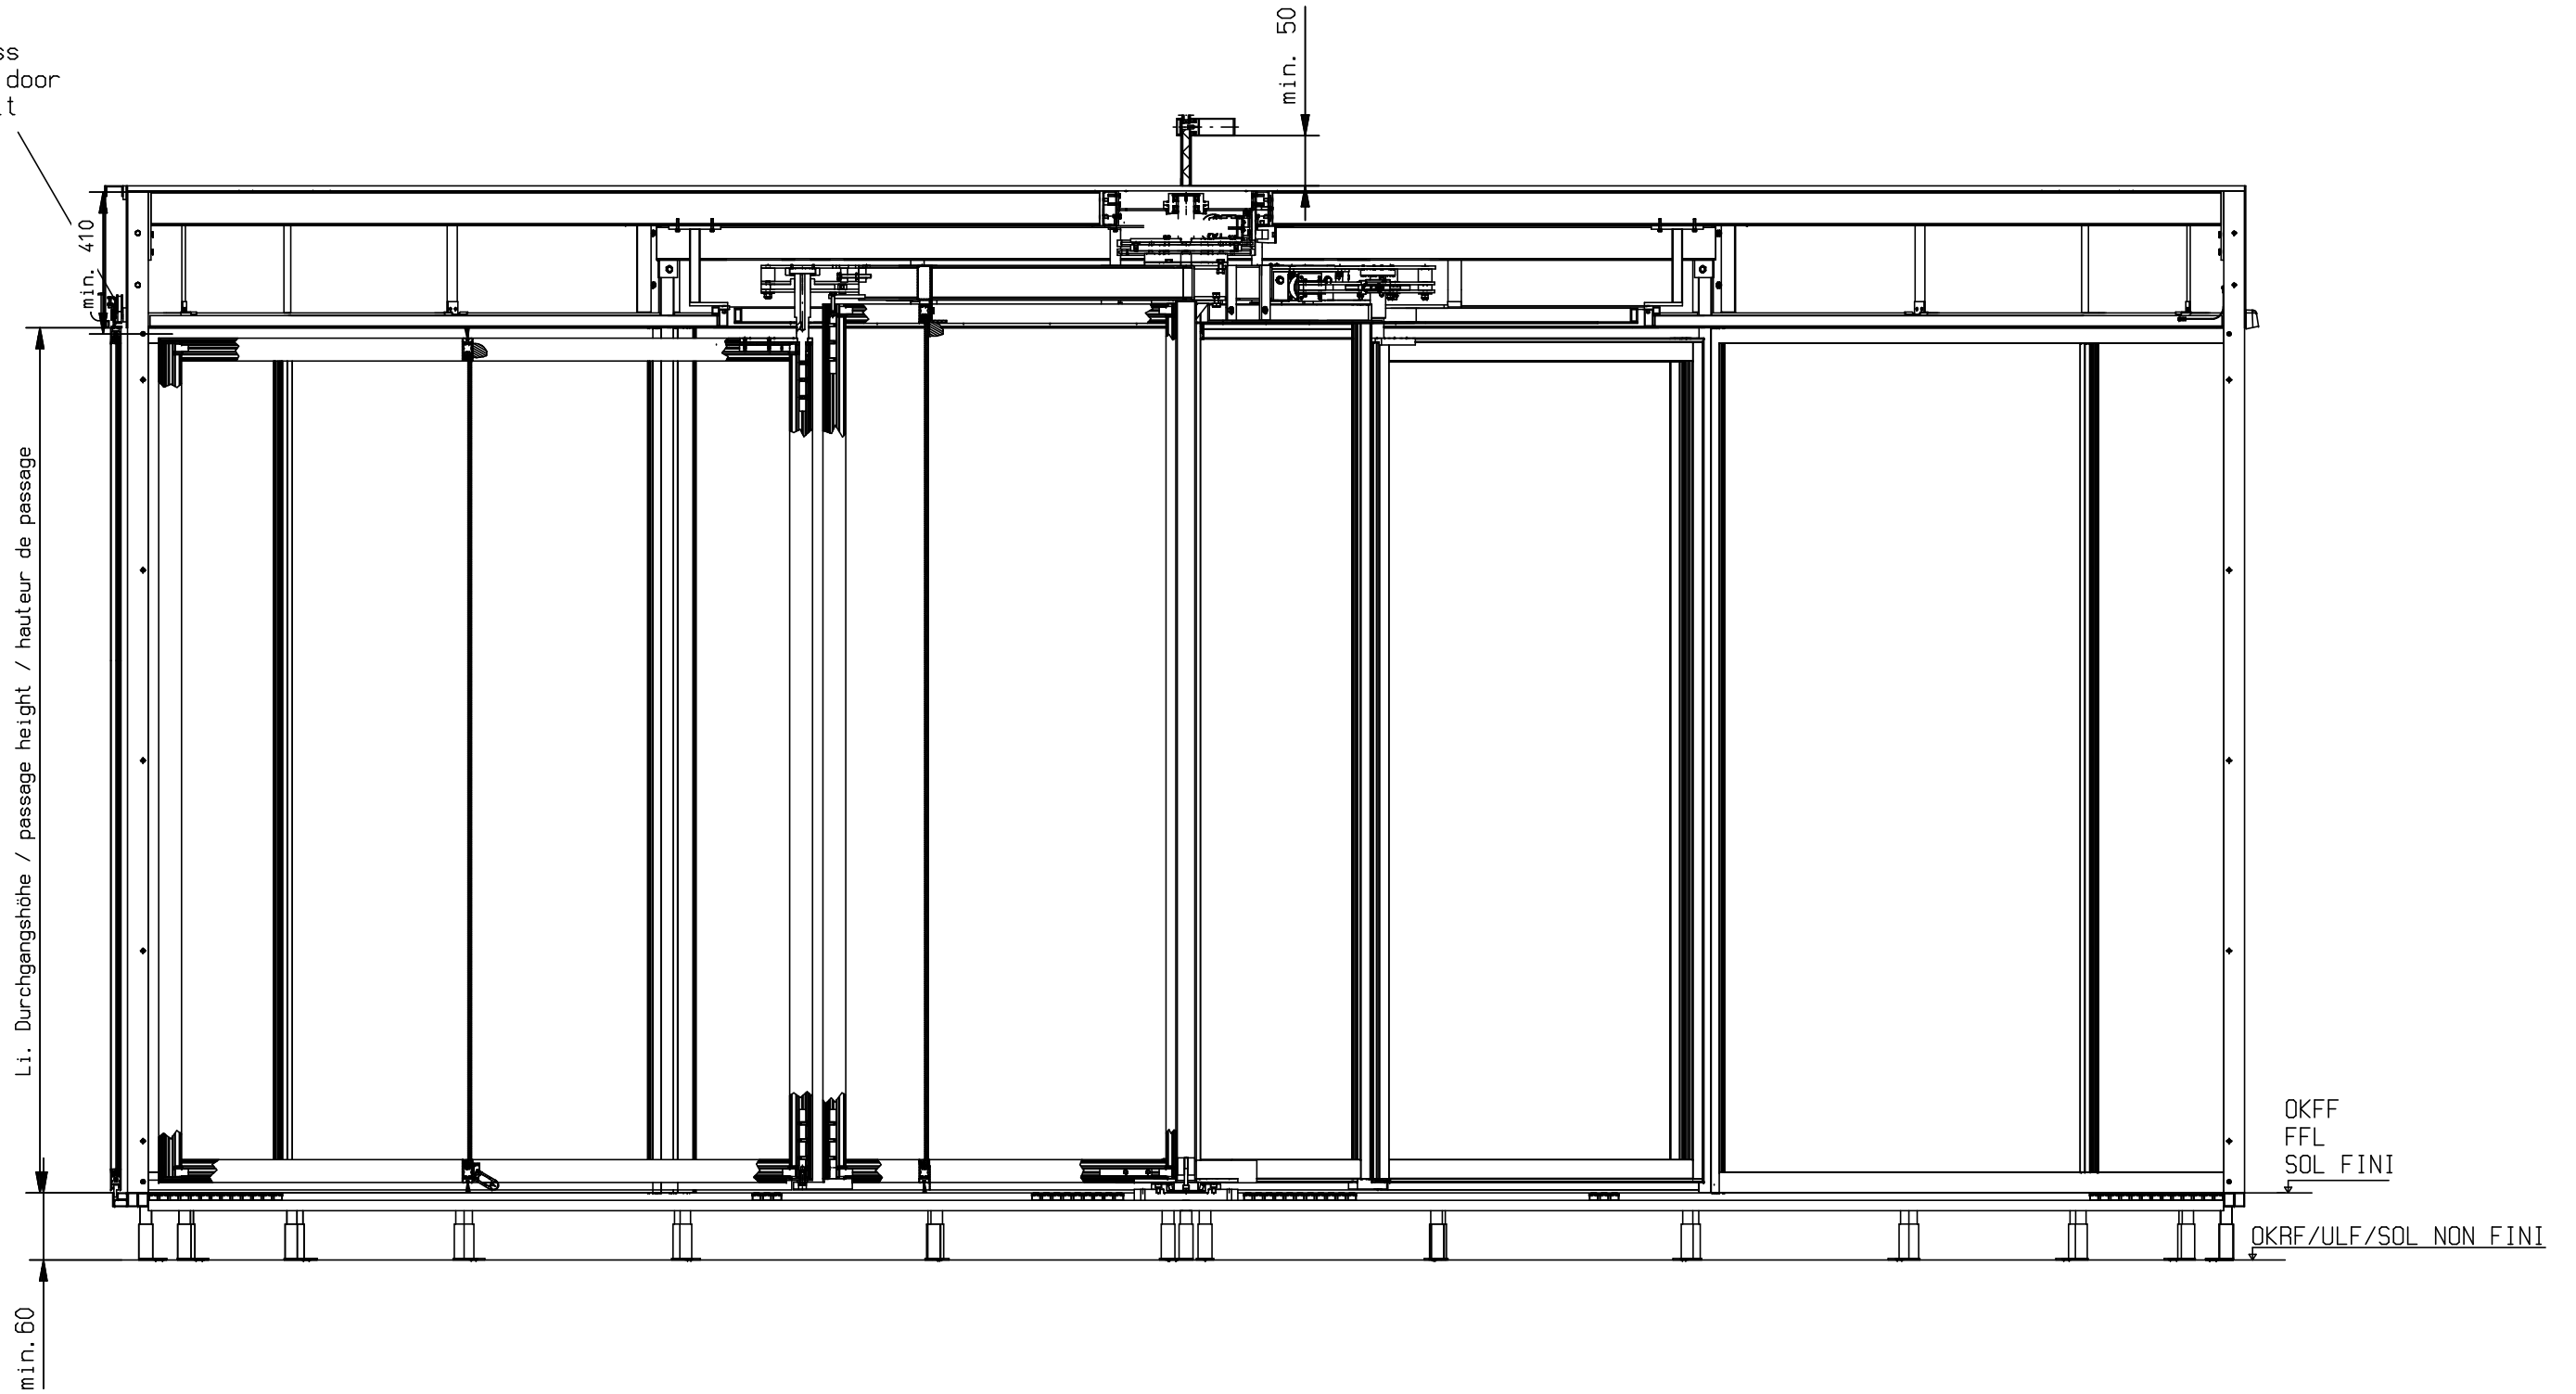

Nachtverschluss
night sliding door
vantaux de nuit

	<i>Datum</i>		<i>Benennung</i> Großraumkarusselltür GGR 3GVN Large-capacity revolving door GGR 3GVN Porte tournante grand-passage GGR 3GVN
<i>Bearb.</i>	19.07.11	Janschke	
<i>Gepr.</i>			
<i>Norm</i>			<i>Zeichnung - Nr.</i> A-9907410
			
GU Automatic GmbH www.g-u.com			<i>Änderungen vorbehalten</i>