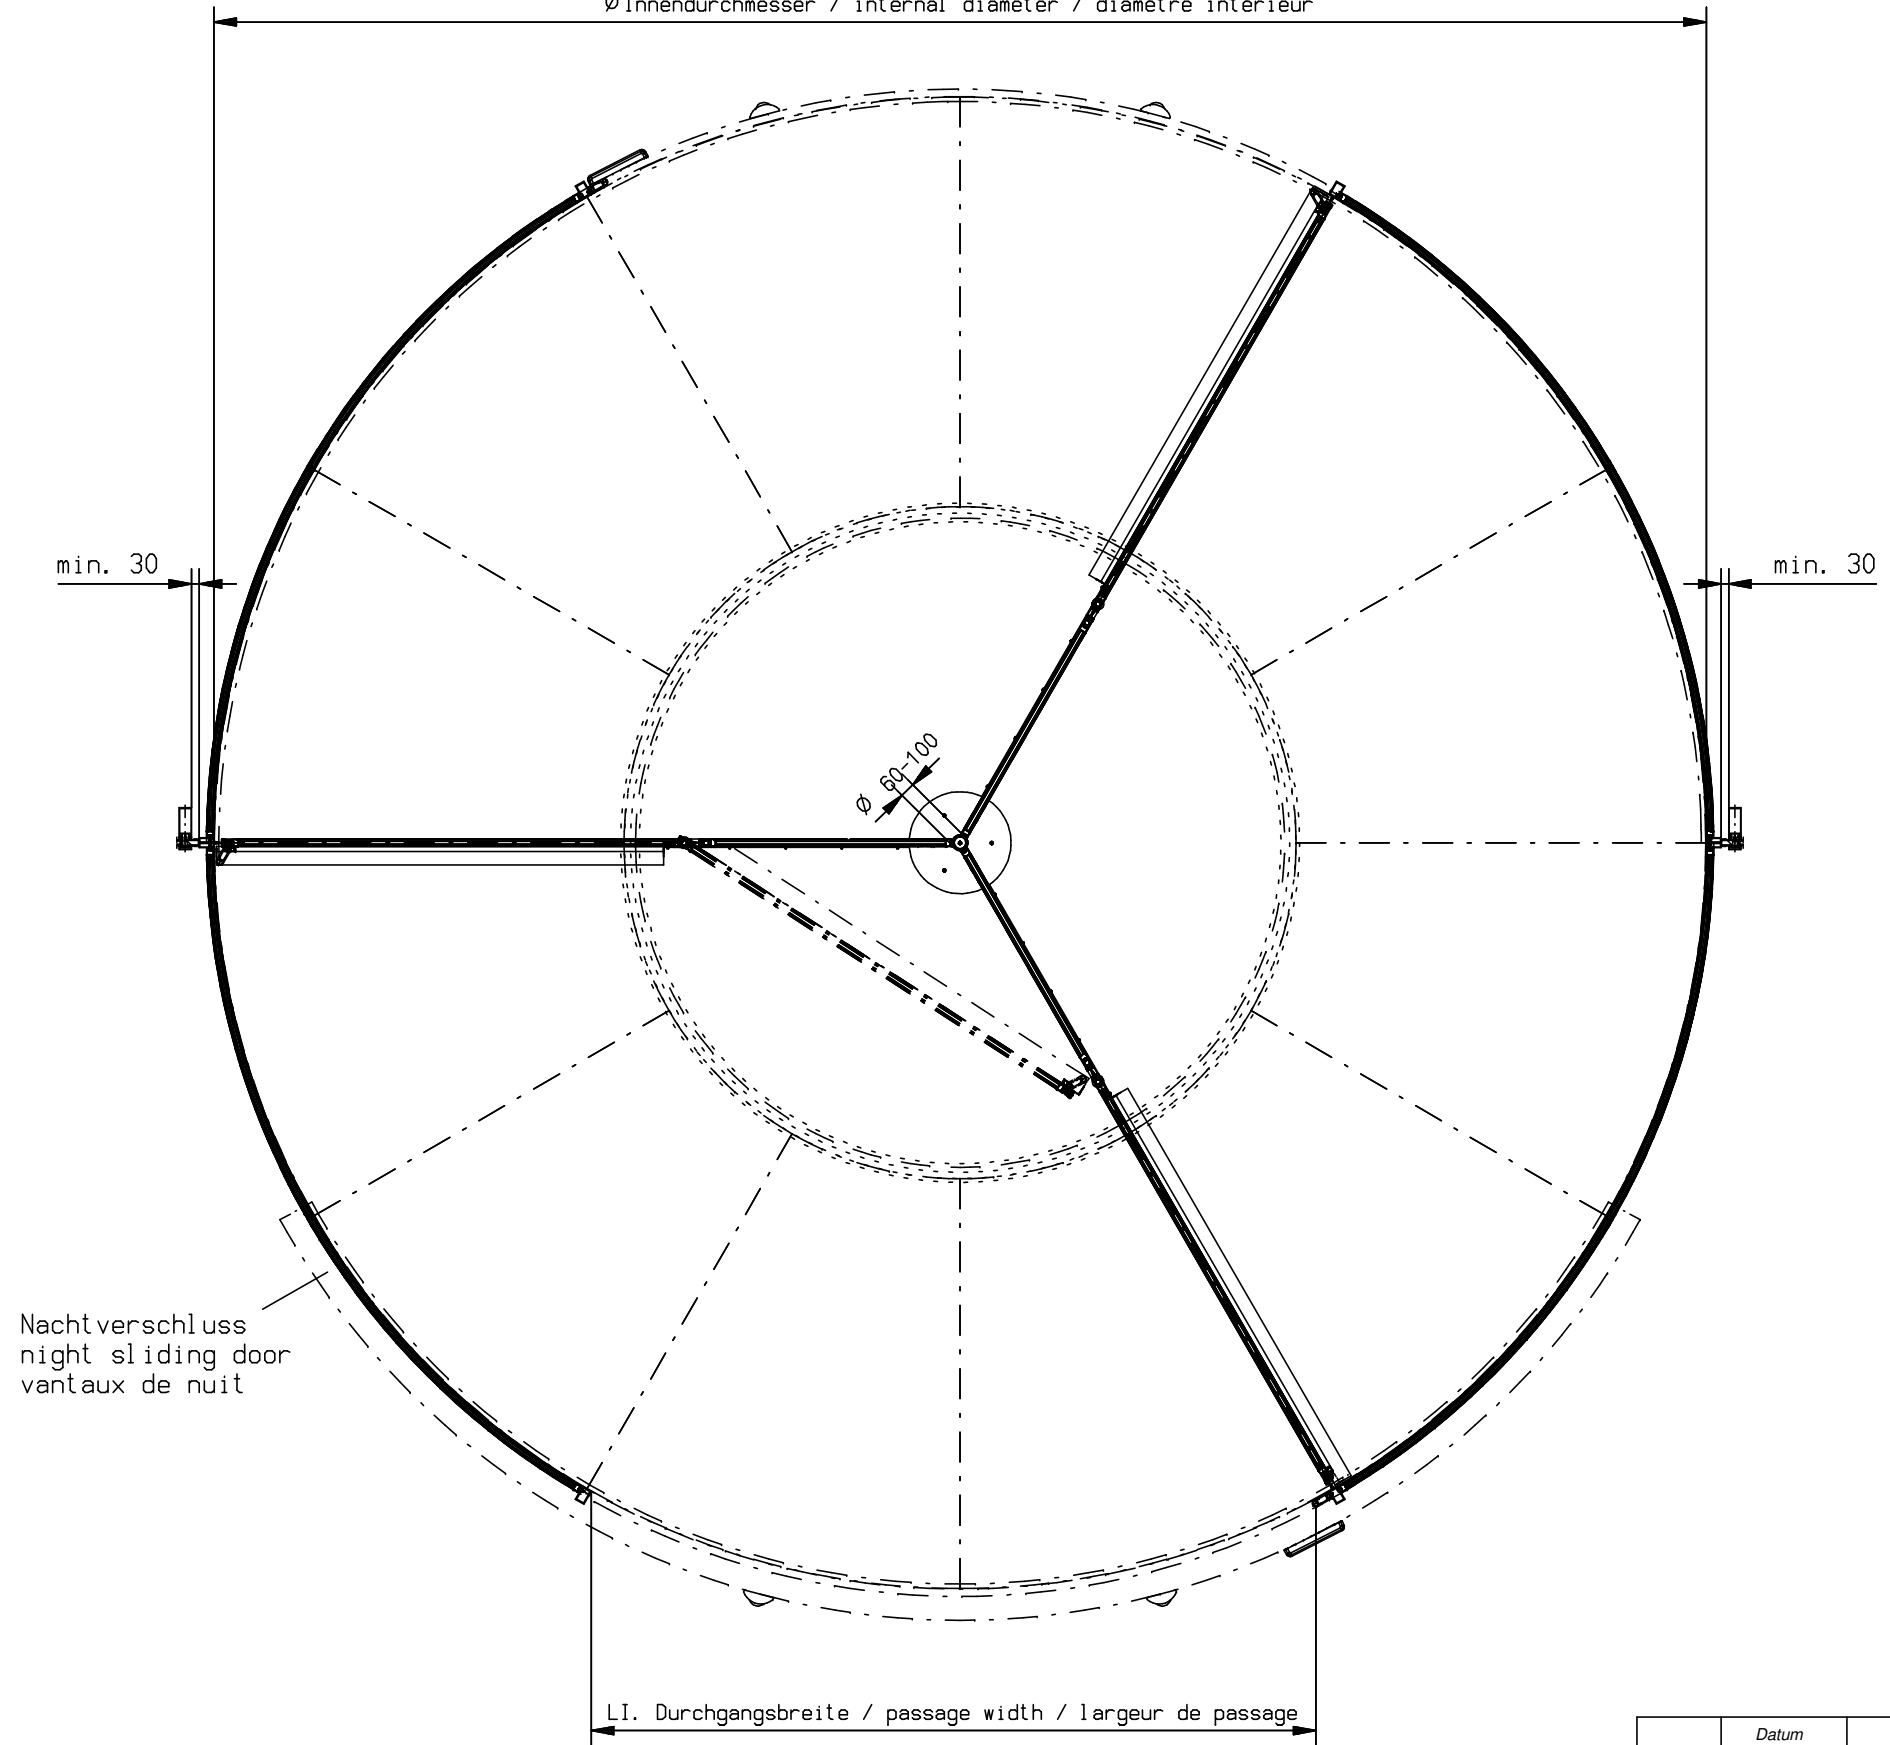

Innen/inside/interieur

Ø Innendurchmesser / internal diameter / diamètre intérieur

Aussen/external elevation/vue extérieure

	Datum		<b>Benennung</b> Großraumkarusselltür GGR 3GVN Large-capacity revolving door GGR 3GVN Porte tournante grand-passage GGR 3GVN
Bearb.	19.07.11	Janschke	
Gepr.			
Norm			<b>Zeichnung - Nr.</b>  A-9907411
 GU Automatic GmbH www.g-u.com			Änderungen vorbehalten