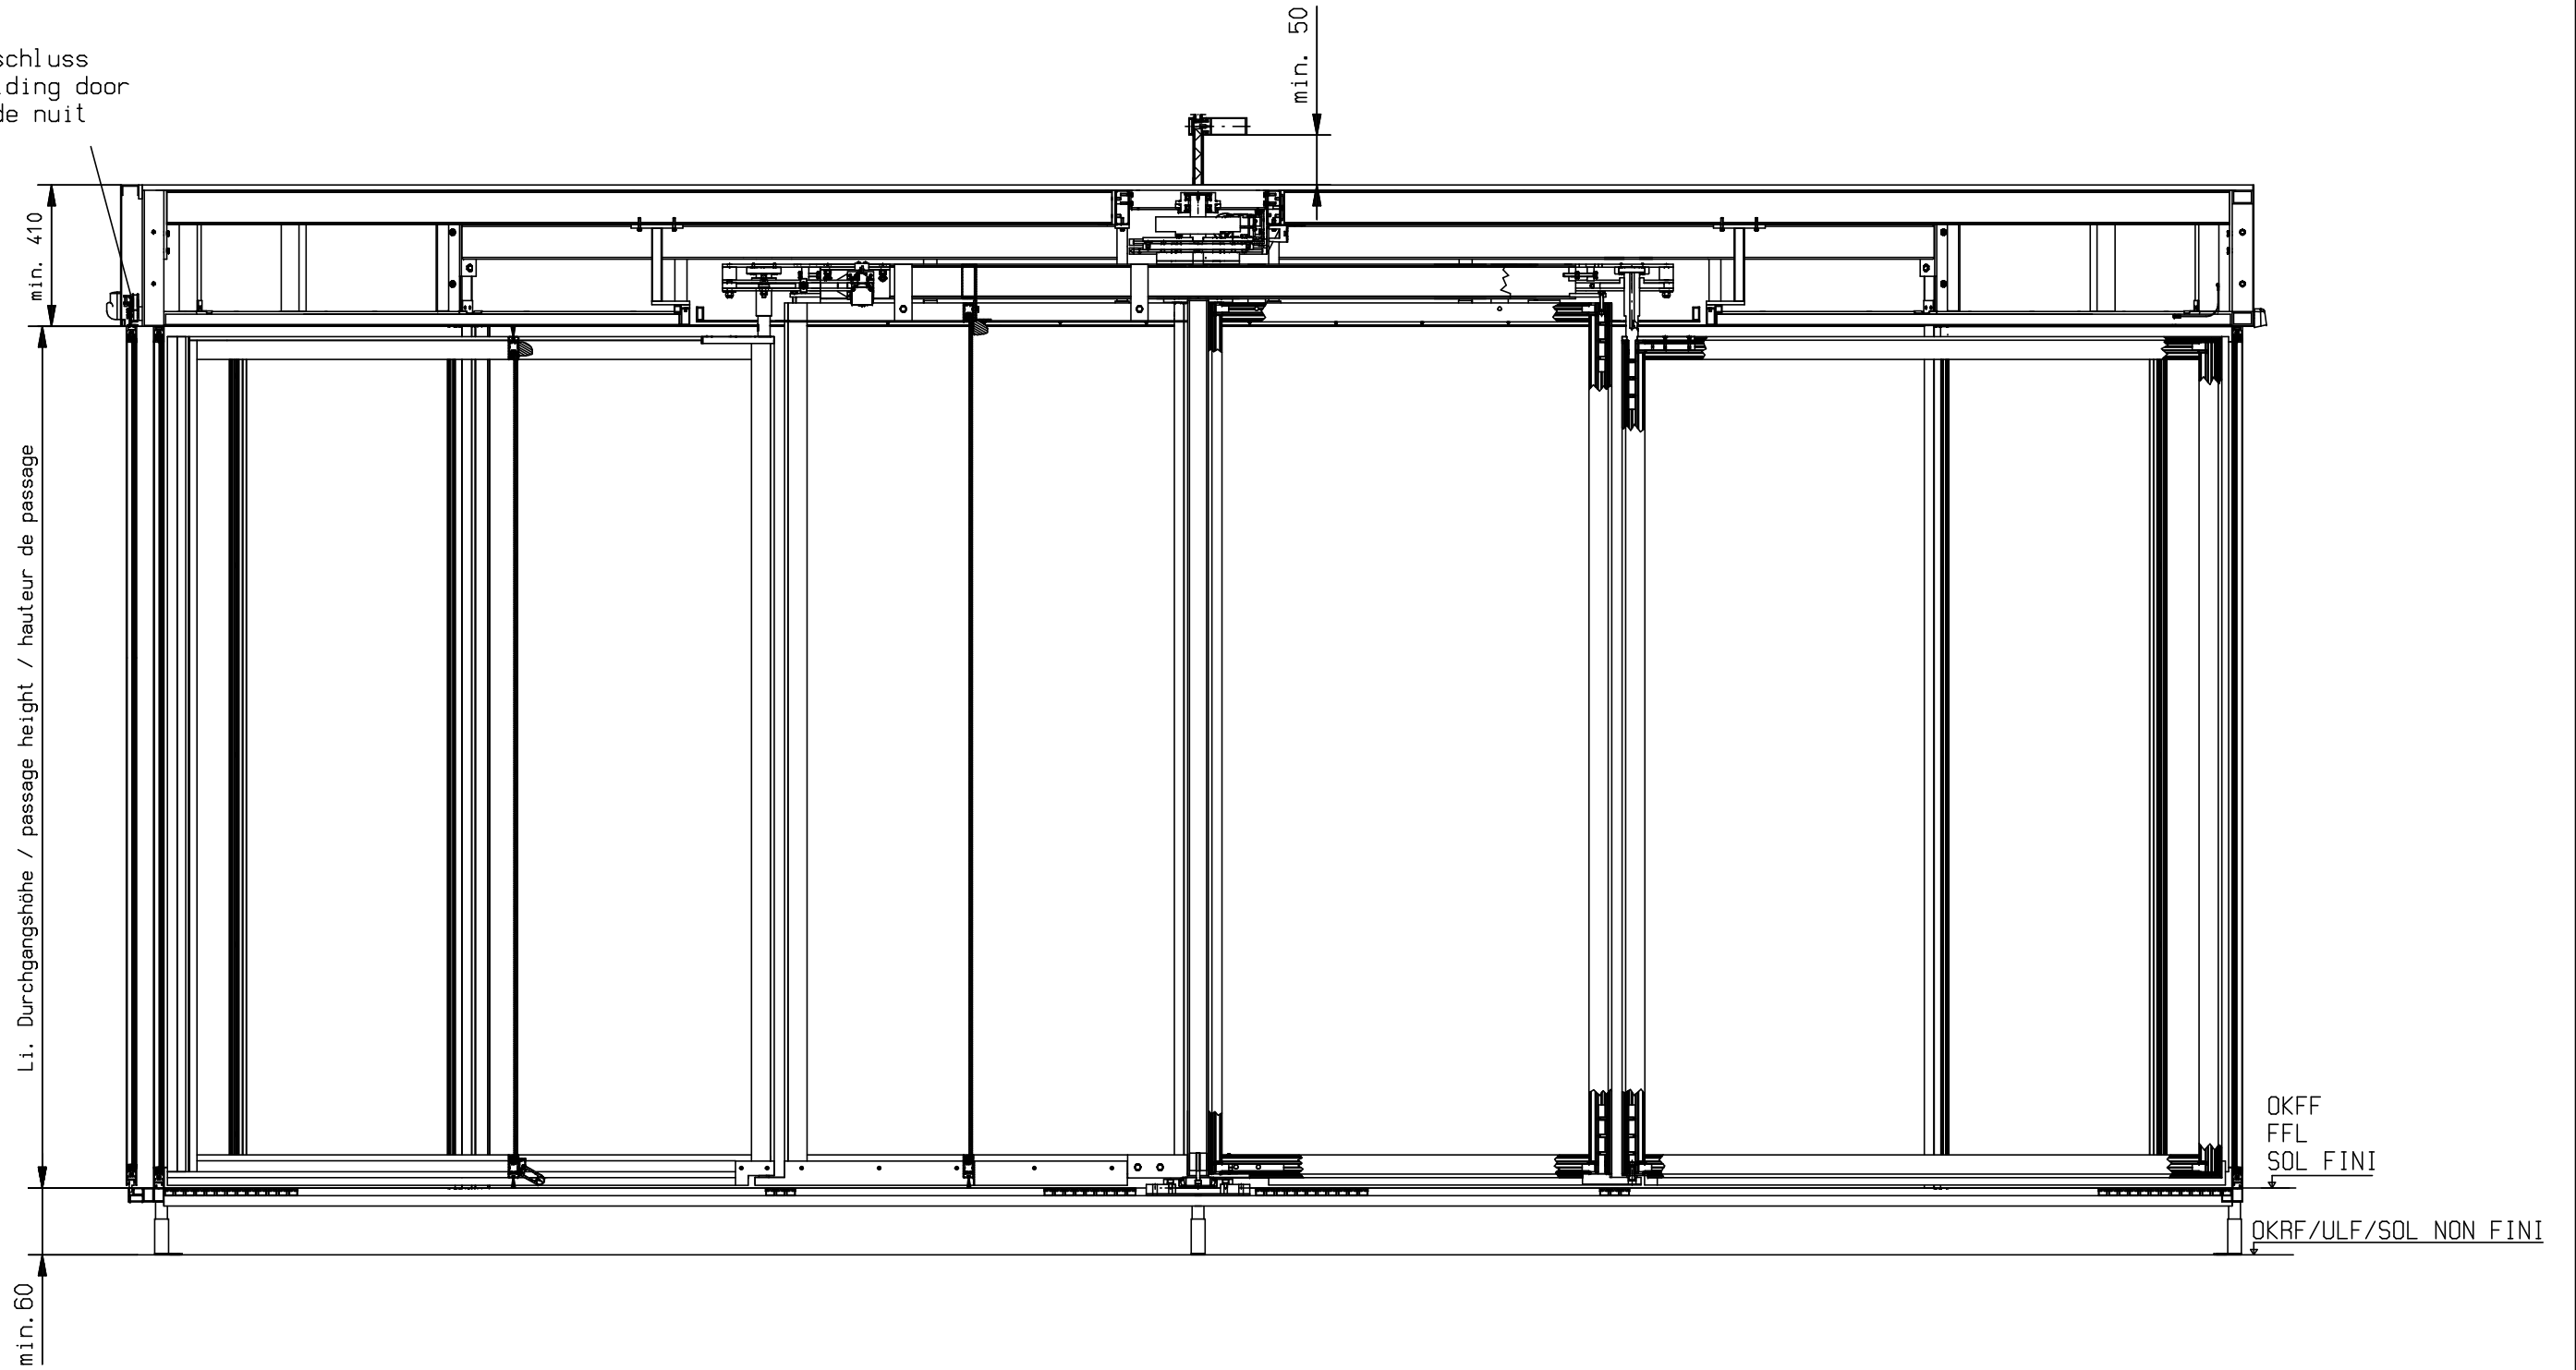

GRETSCH-UNITAS

Aussen/external elevation/vue extérieure

Innen/inside/interieur

Nachtverschluss
night sliding door
vantaux de nuit

	<i>Datum</i>		<i>Benennung</i> Großraumkarusselltür GGR 4GVN Large-capacity revolving door GGR 4GVN Porte tournante grand-passage GGR 4GVN
<i>Bearb.</i>	19.07.11	Janschke	
<i>Gepr.</i>			
<i>Norm</i>			<i>Zeichnung - Nr.</i> A-9907414
			<i>Änderungen vorbehalten</i>
GU Automatic GmbH www.g-u.com			