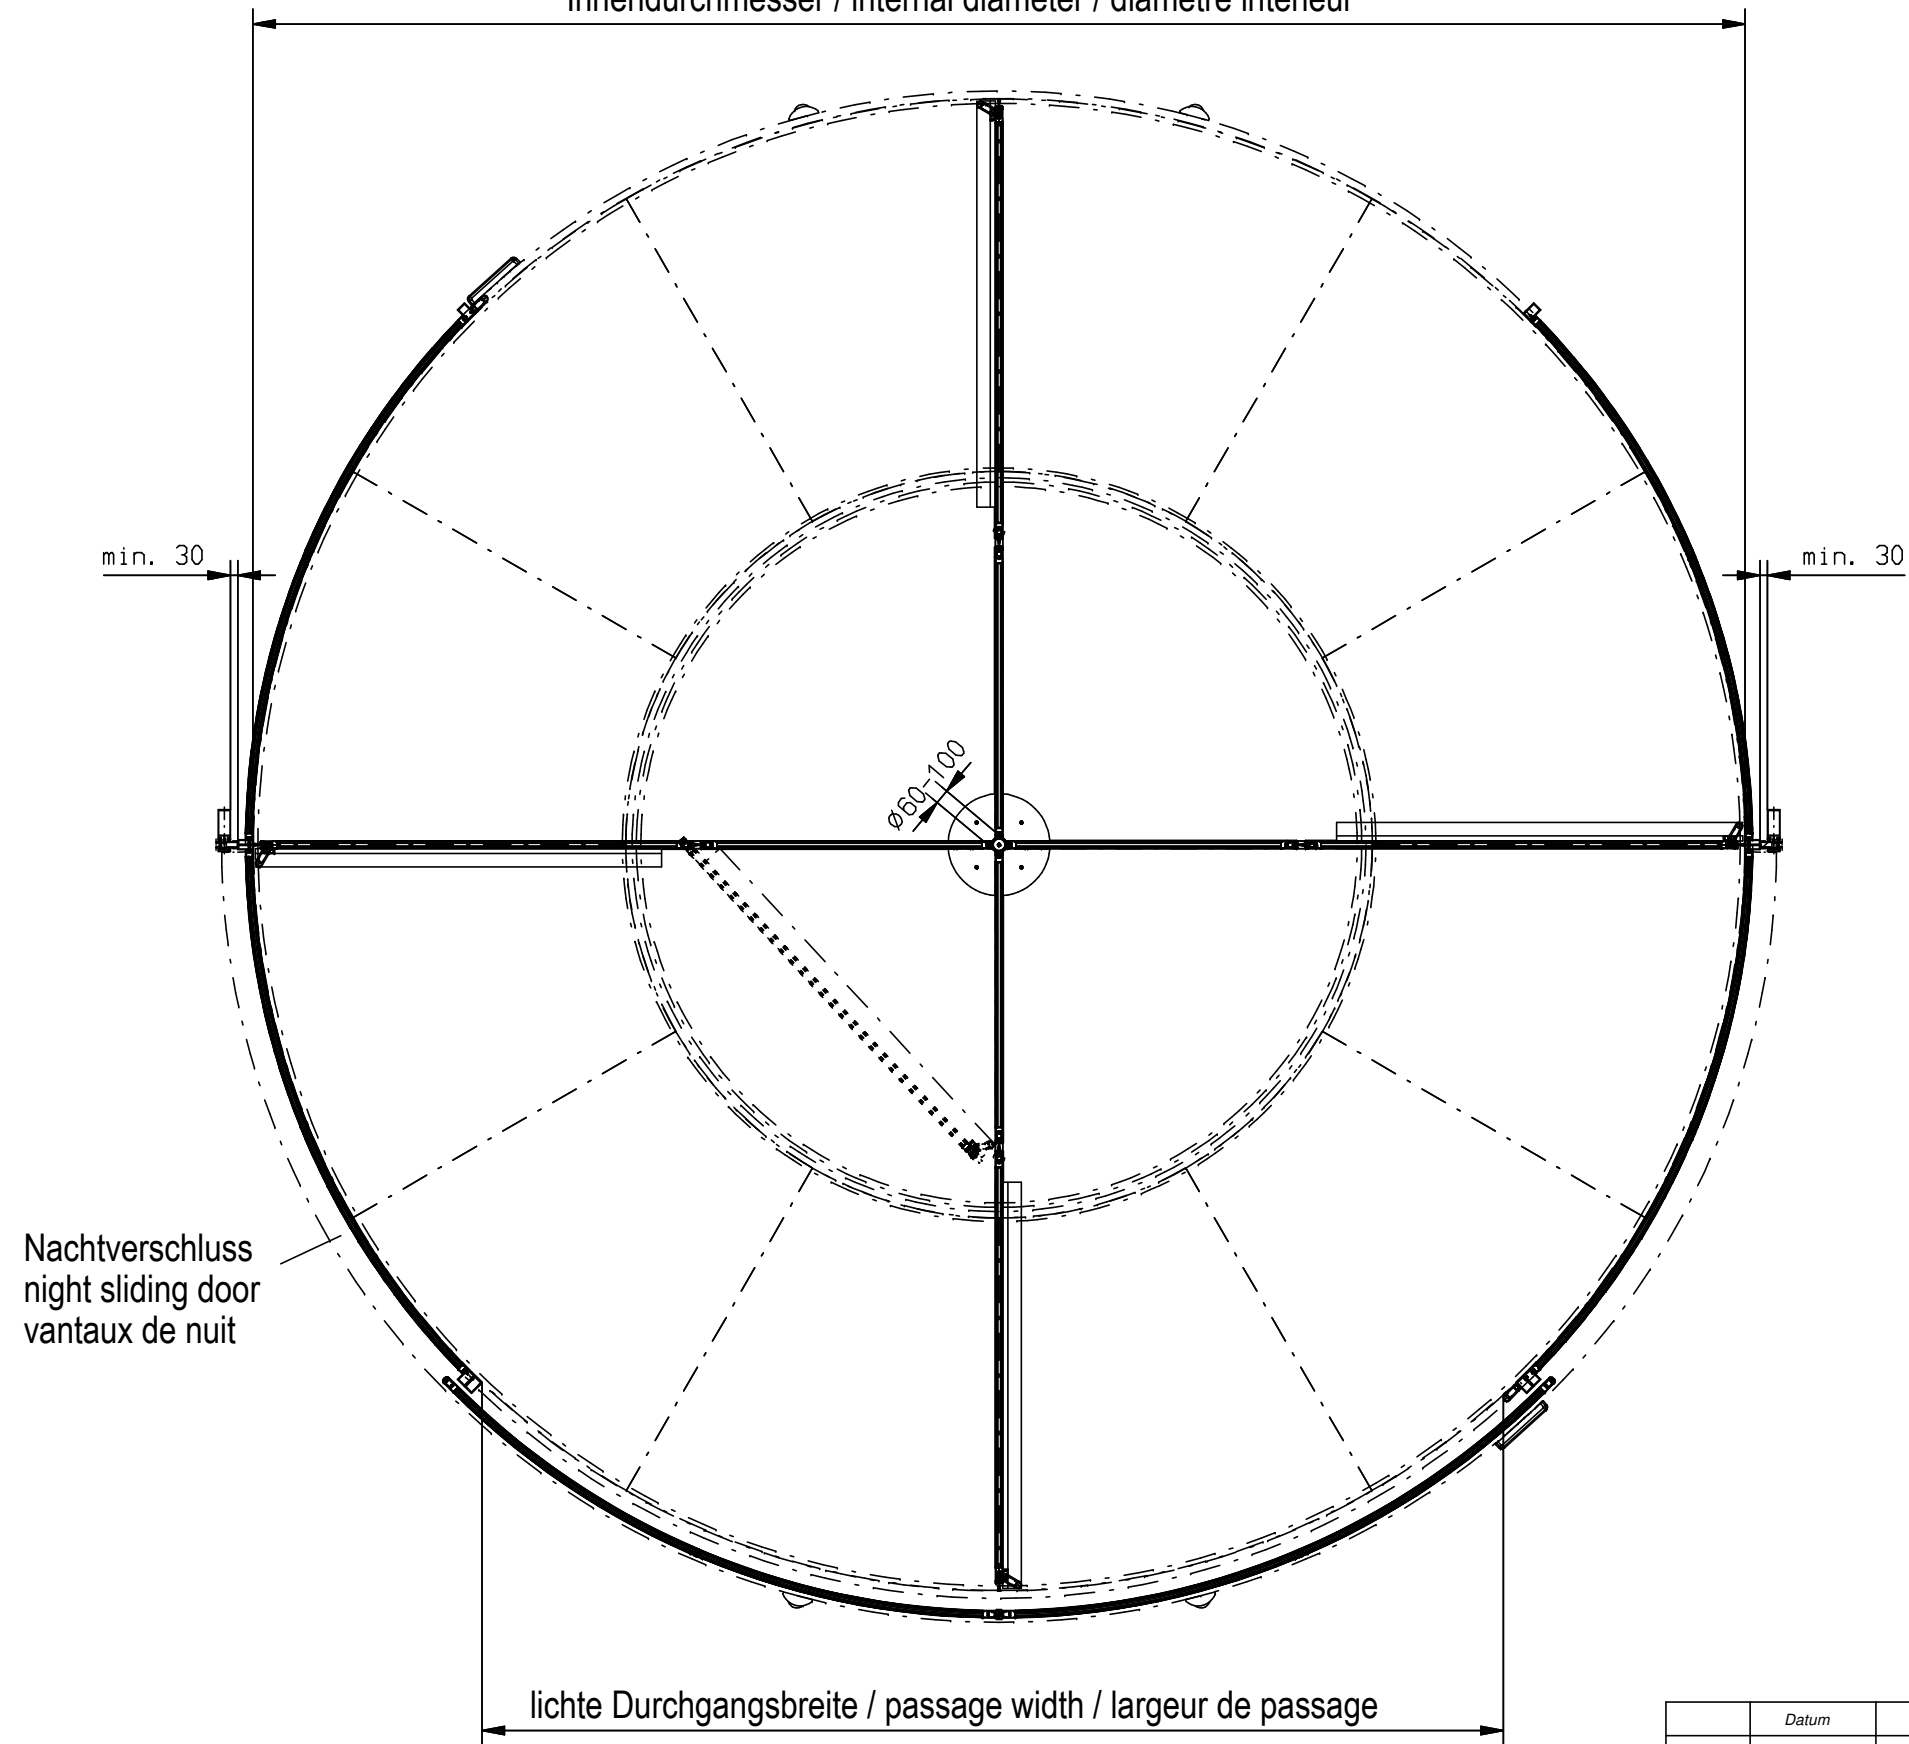

Innen / inside / interieur

Innendurchmesser / internal diameter / diamètre intérieur

Aussen / external elevation / vue extérieure

	Datum		<b>Benennung</b> Großraumkarusselltür GGR 4GVN Large-capacity revolving door GGR 4GVN Porte tournante grand-passage GGR 4GVN
Bearb.	19.07.11	Janschke	
Gepr.			
Norm			<b>Zeichnung - Nr.</b>  A-9907415
 GU Automatic GmbH www.g-u.com			Änderungen vorbehalten