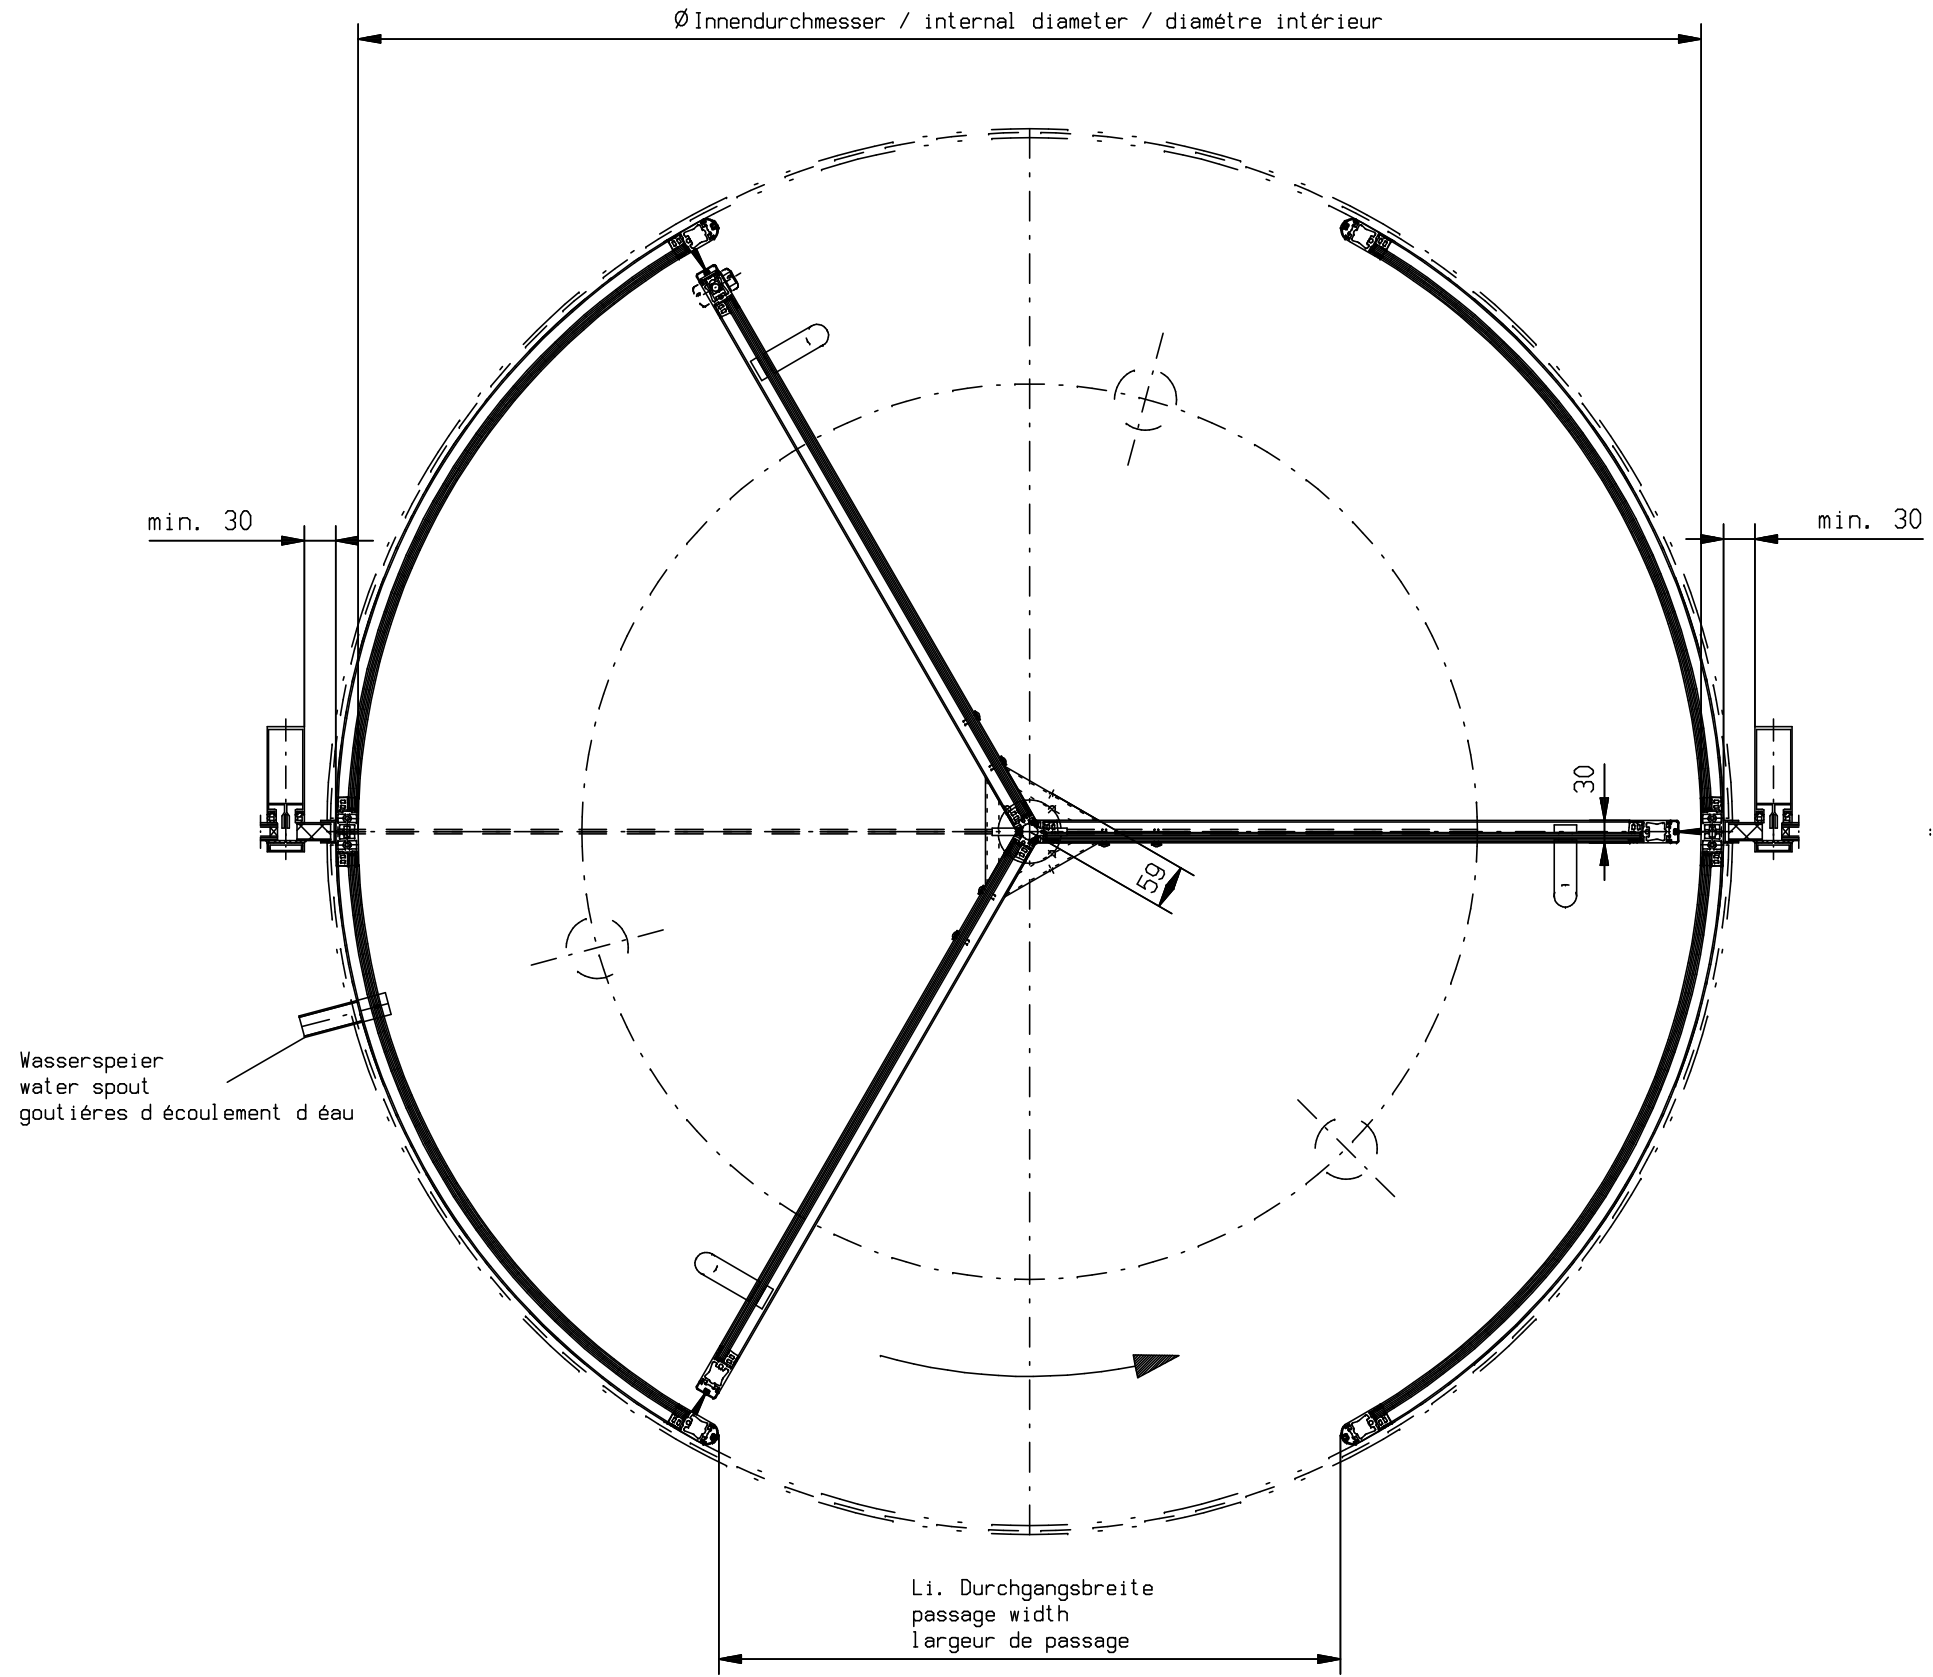

Innen/inside/interieur

Aussen/external elevation/vue extérieure

	Datum		<b>Benennung</b> Standardkaruselltür GRA 3GM Standard revolving GRA 3GM Porte tournante standard GRA 3GM
Bearb.	07.11.2011	Claes	
Gepr.			
Norm			<b>Zeichnung - Nr.</b>
<b>GU</b>			<b>A-9907001</b>
GU Automatic GmbH www.g-u.com			Änderungen vorbehalten