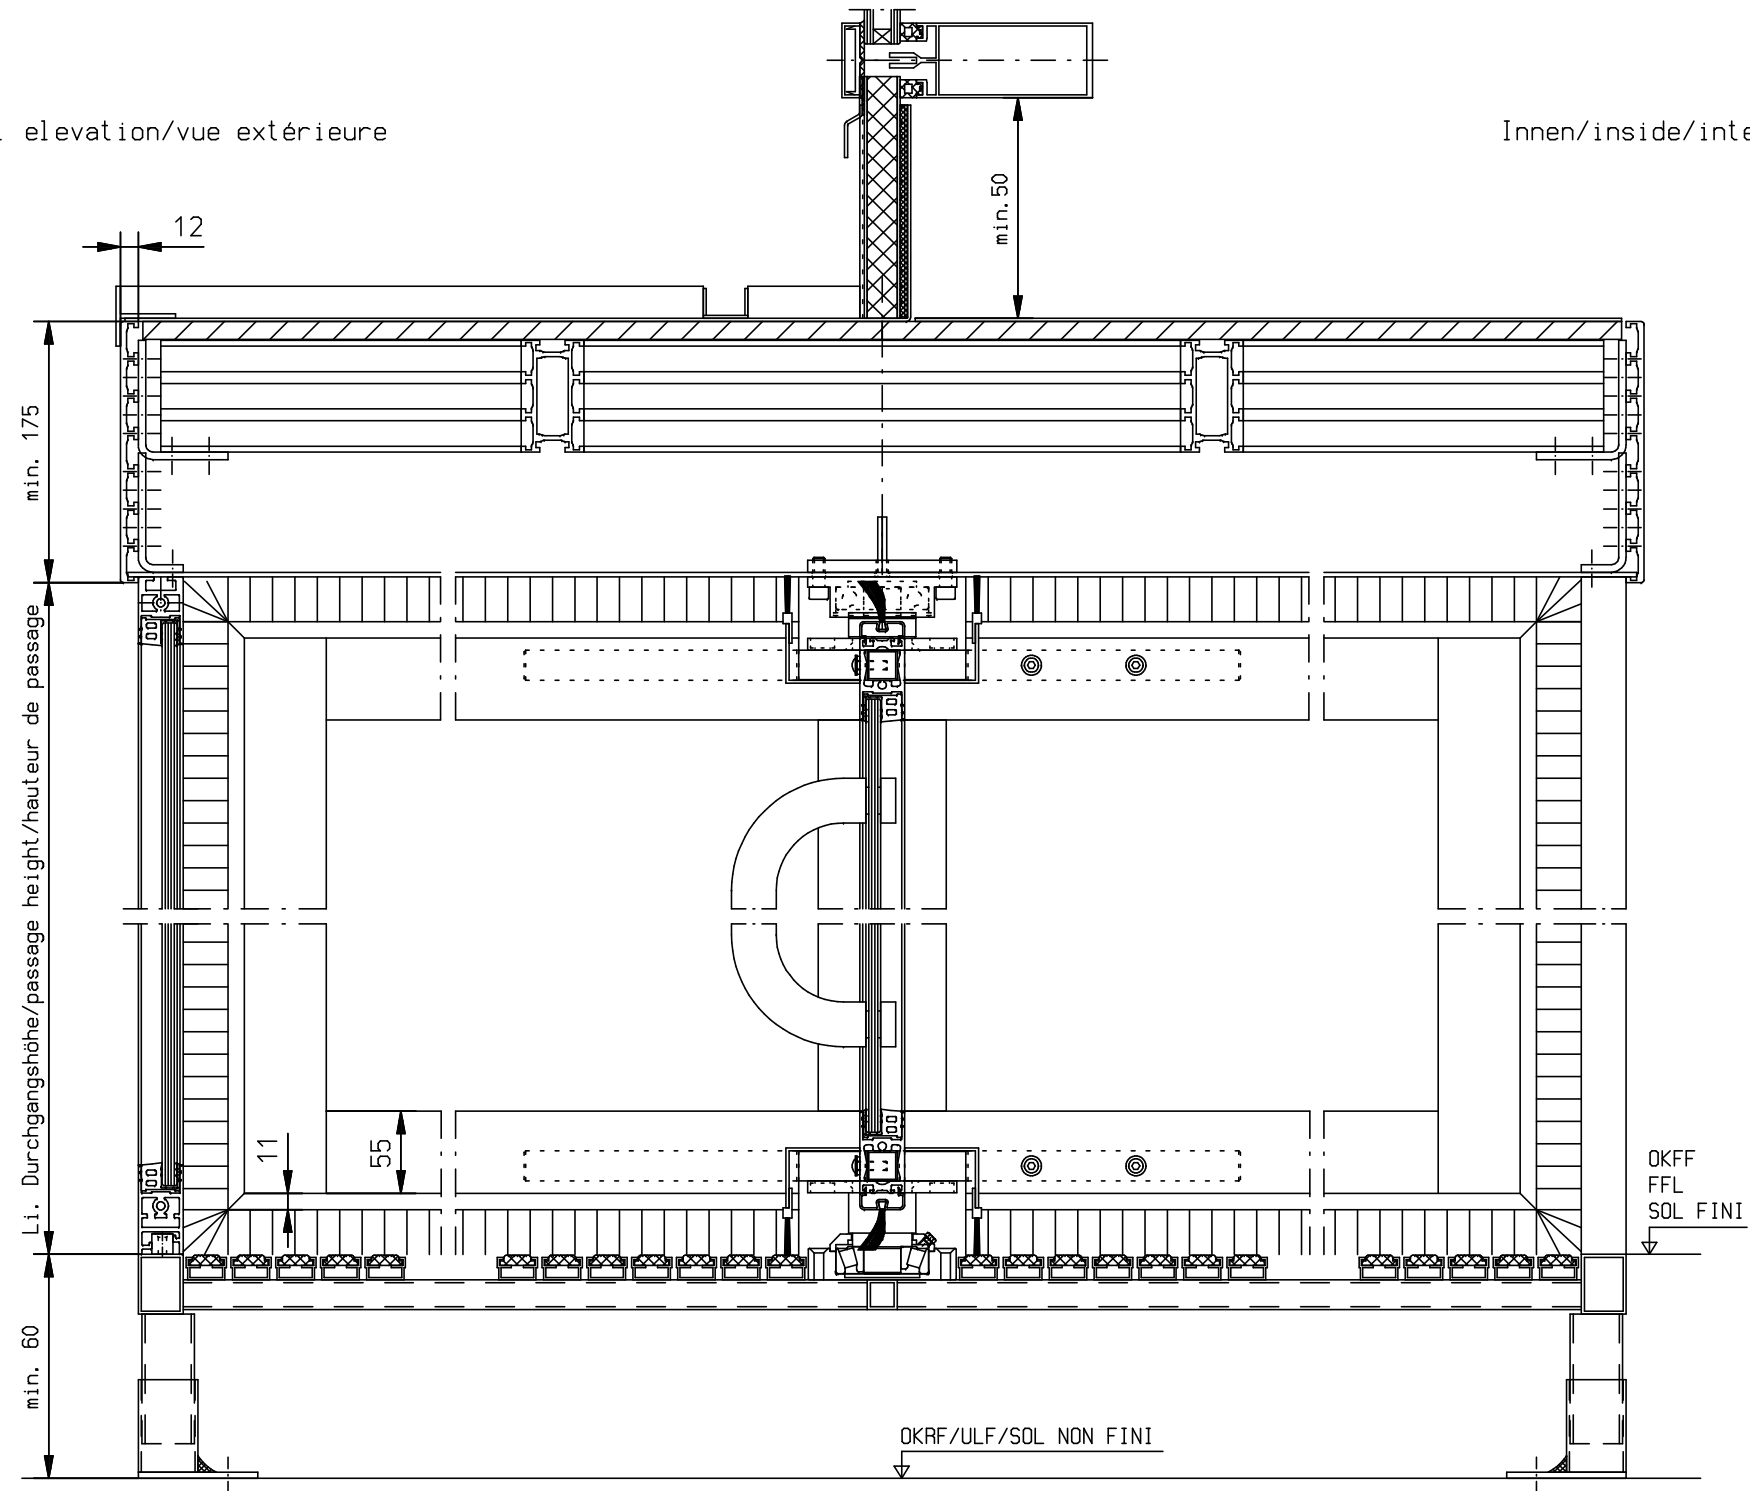

Aussen/external elevation/vue extérieure

Innen/inside/interieur

	Datum		<b>Benennung</b> Standardkarusselltür GRA 4GM Standard revolving GRA 4GM Porte tournante standard GRA 4GM
Bearb.	07.11.2011	Claes	
Gepr.			
Norm			<b>Zeichnung - Nr.</b>
<b>GU</b>			<b>A-9907004</b>
GU Automatic GmbH www.g-u.com			Änderungen vorbehalten