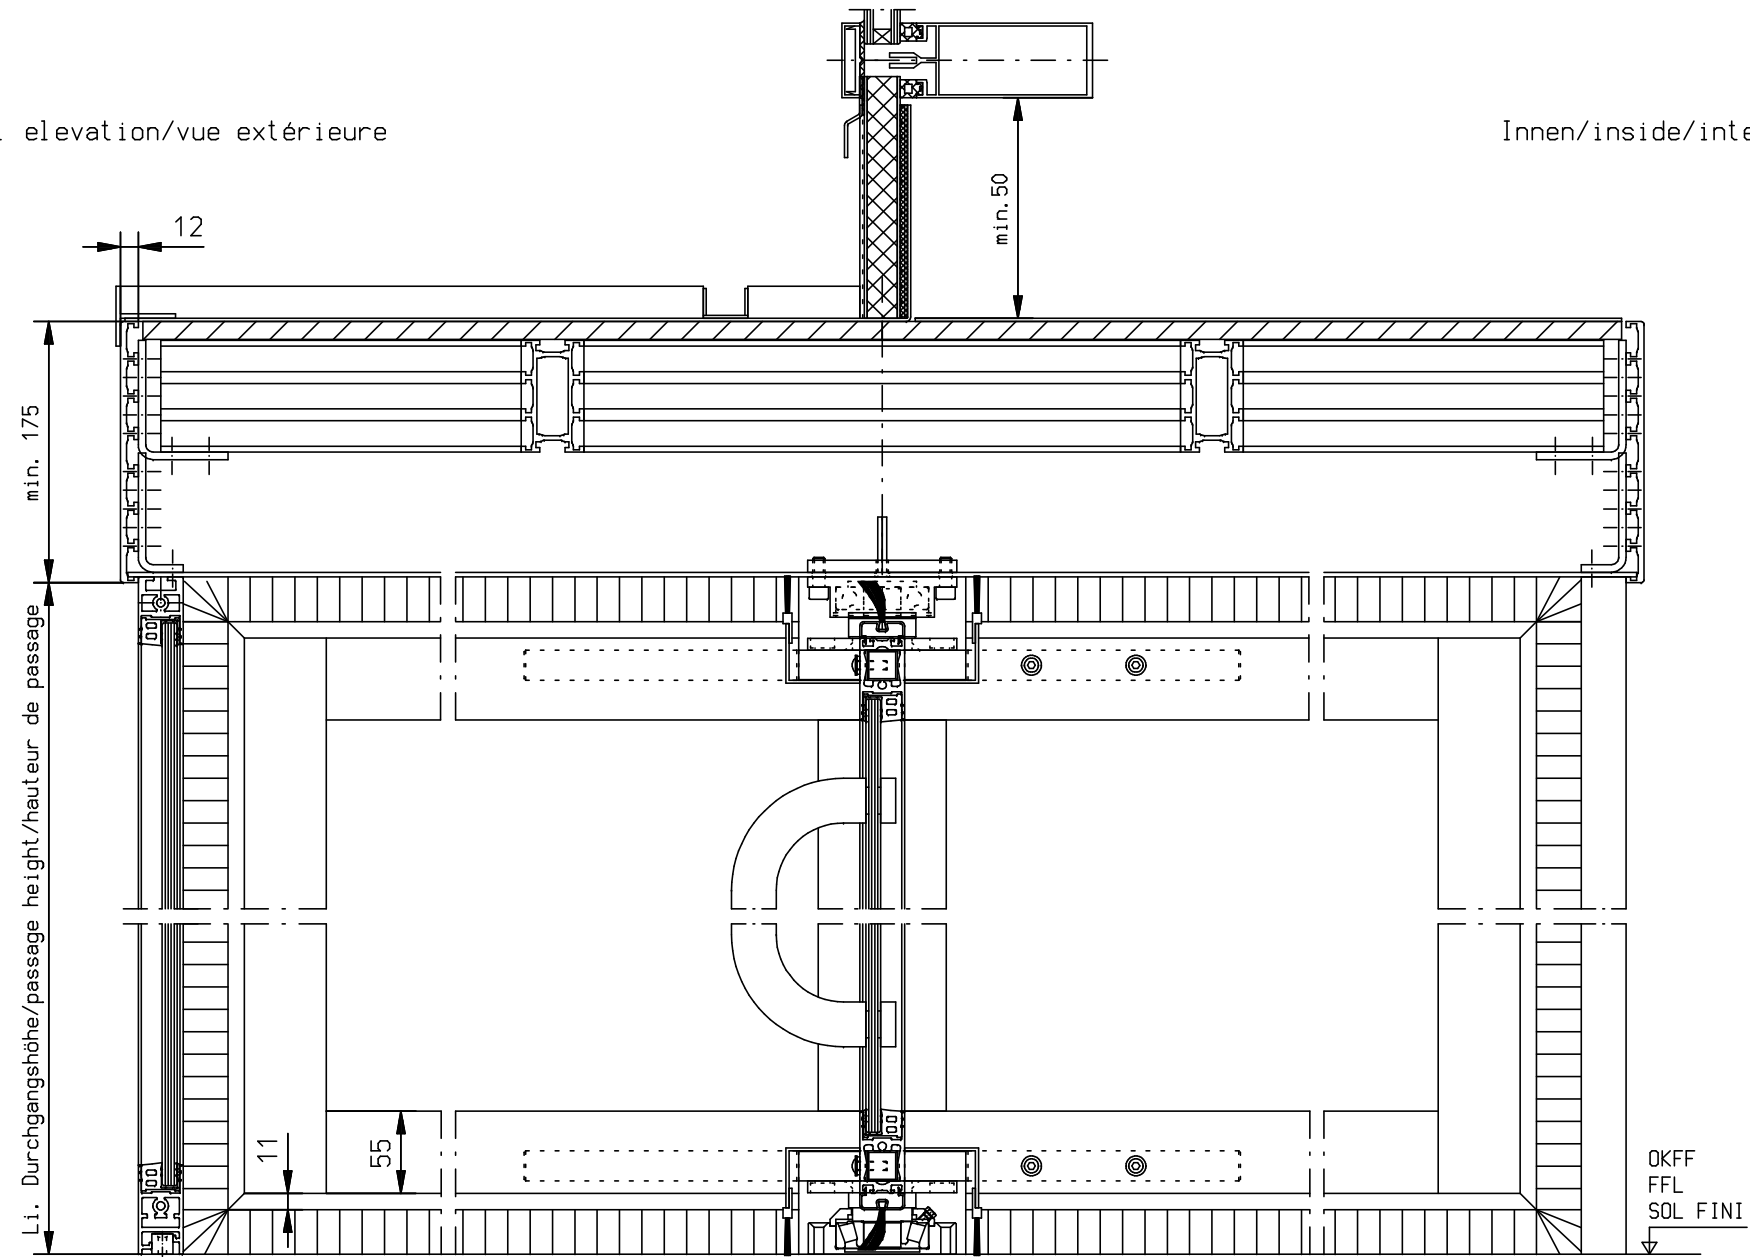

Aussen/external elevation/vue extérieure

Innen/inside/interieur

| | | | |
|-------------------------------|------------|-------|---|
| | Datum | | Benennung Standardkaruselltür GRA 4GM OB Standard revolving GRA 4GM OB Porte tournante standard GRA 4GM OB |
| Bearb. | 22.11.2011 | Claes | |
| Gepr. | | | |
| Norm | | | Zeichnung - Nr. |
| GU | | | A-9907014 |
| GU Automatic GmbH www.g-u.com | | | Änderungen vorbehalten |