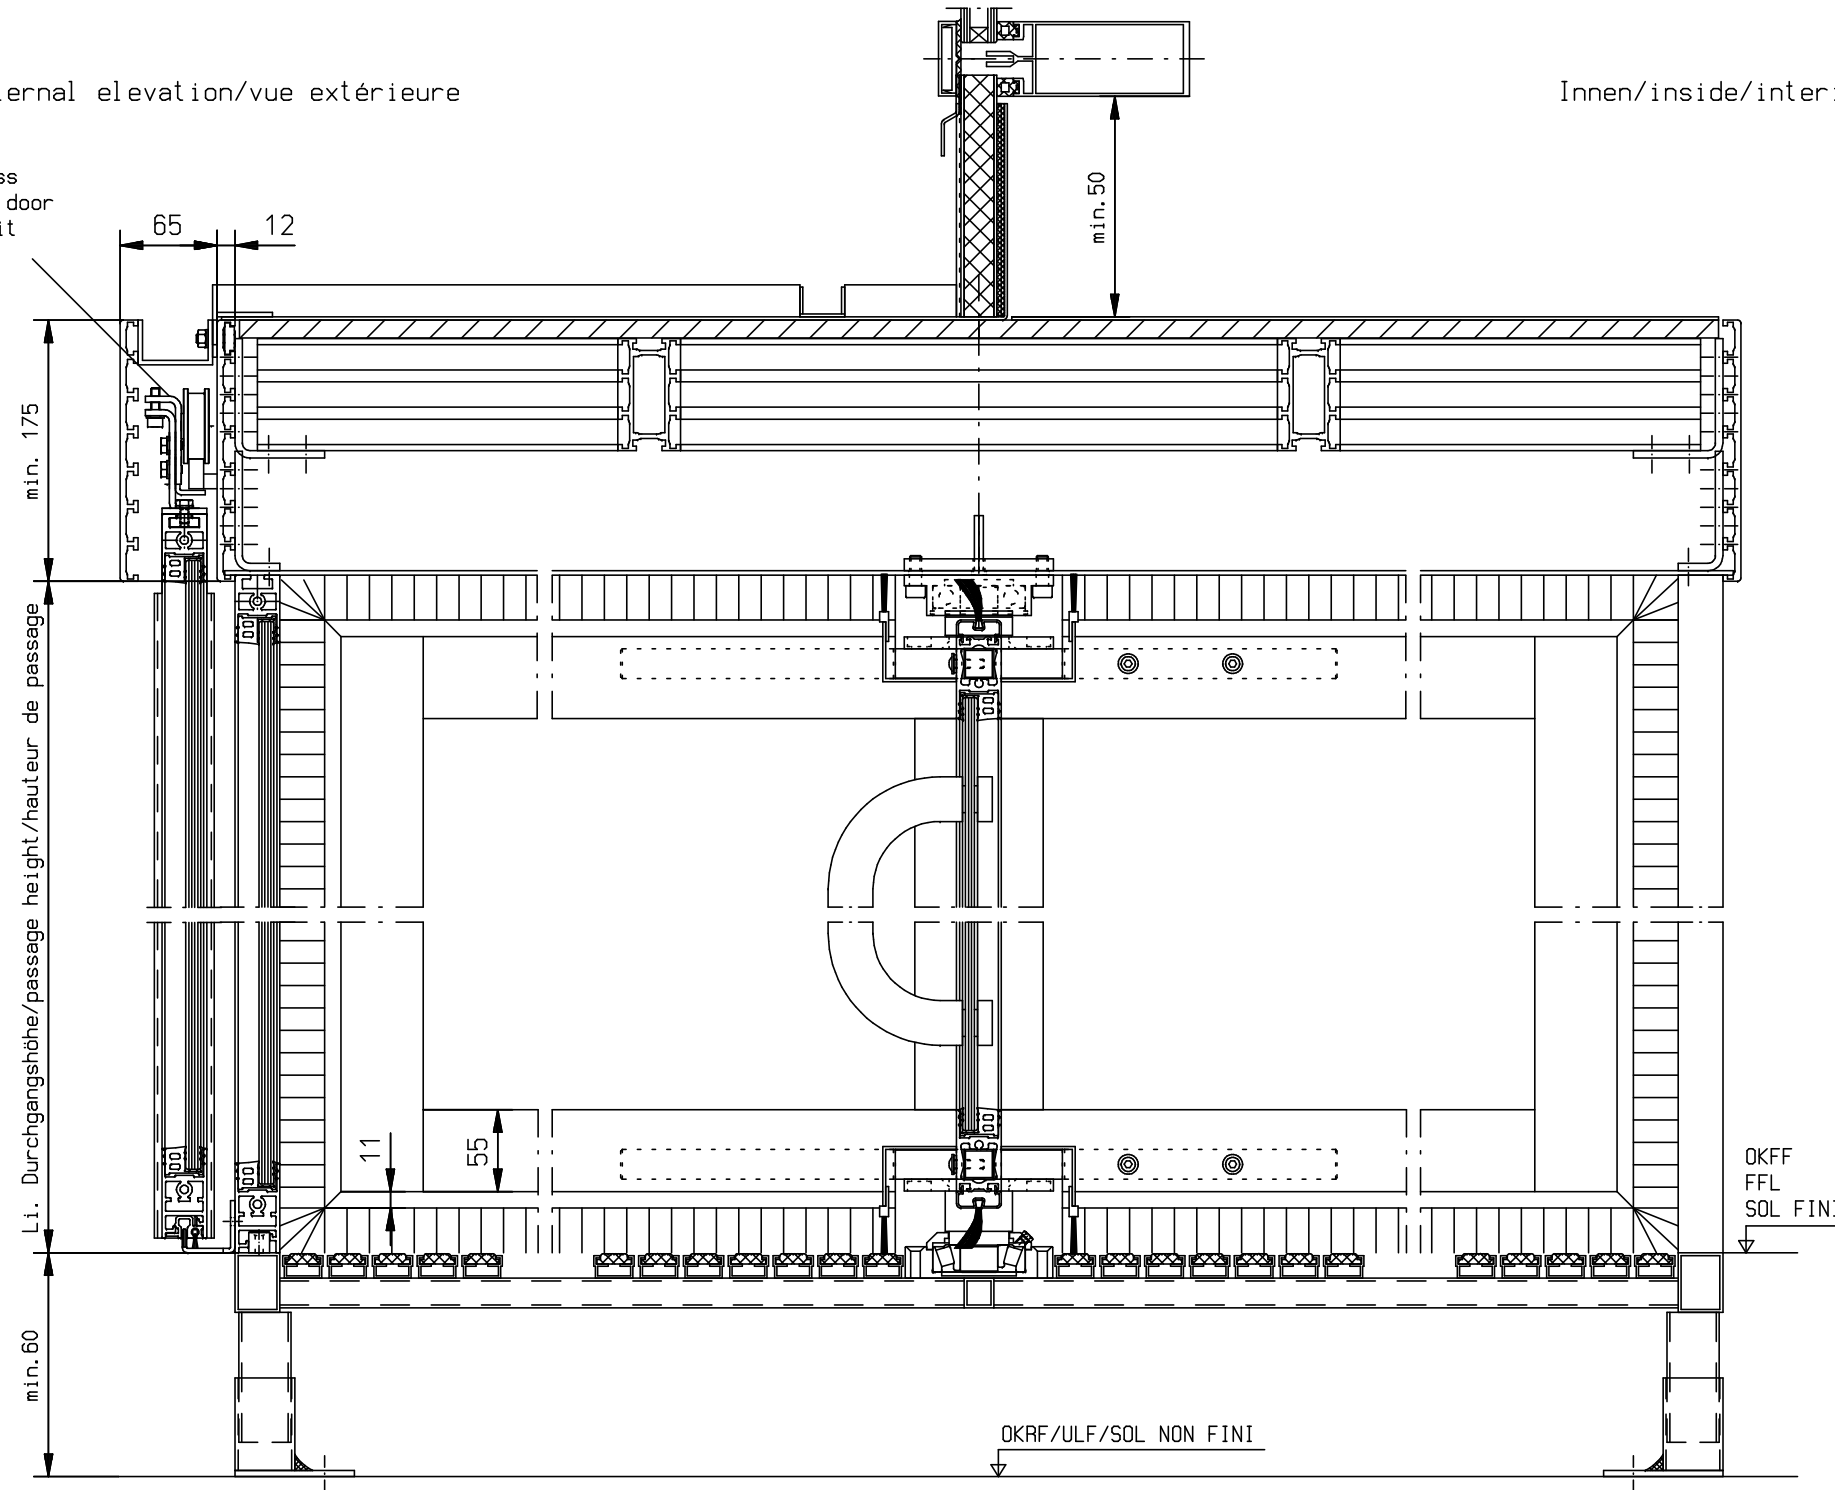

Aussen/external elevation/vue extérieure

Innen/inside/interieur

Nachtverschluss
night sliding door
vantaux de nuit

	Datum		Benennung Standardkarusselltür GRA 3GM N Standard revolving GRA 3GM N Porte tournante standard GRA 3GM N
Bearb.	19.07.11	Janschke	
Gepr.			
Norm			Zeichnung - Nr.
GU			A-9907020
GU Automatic GmbH www.g-u.com			Änderungen vorbehalten