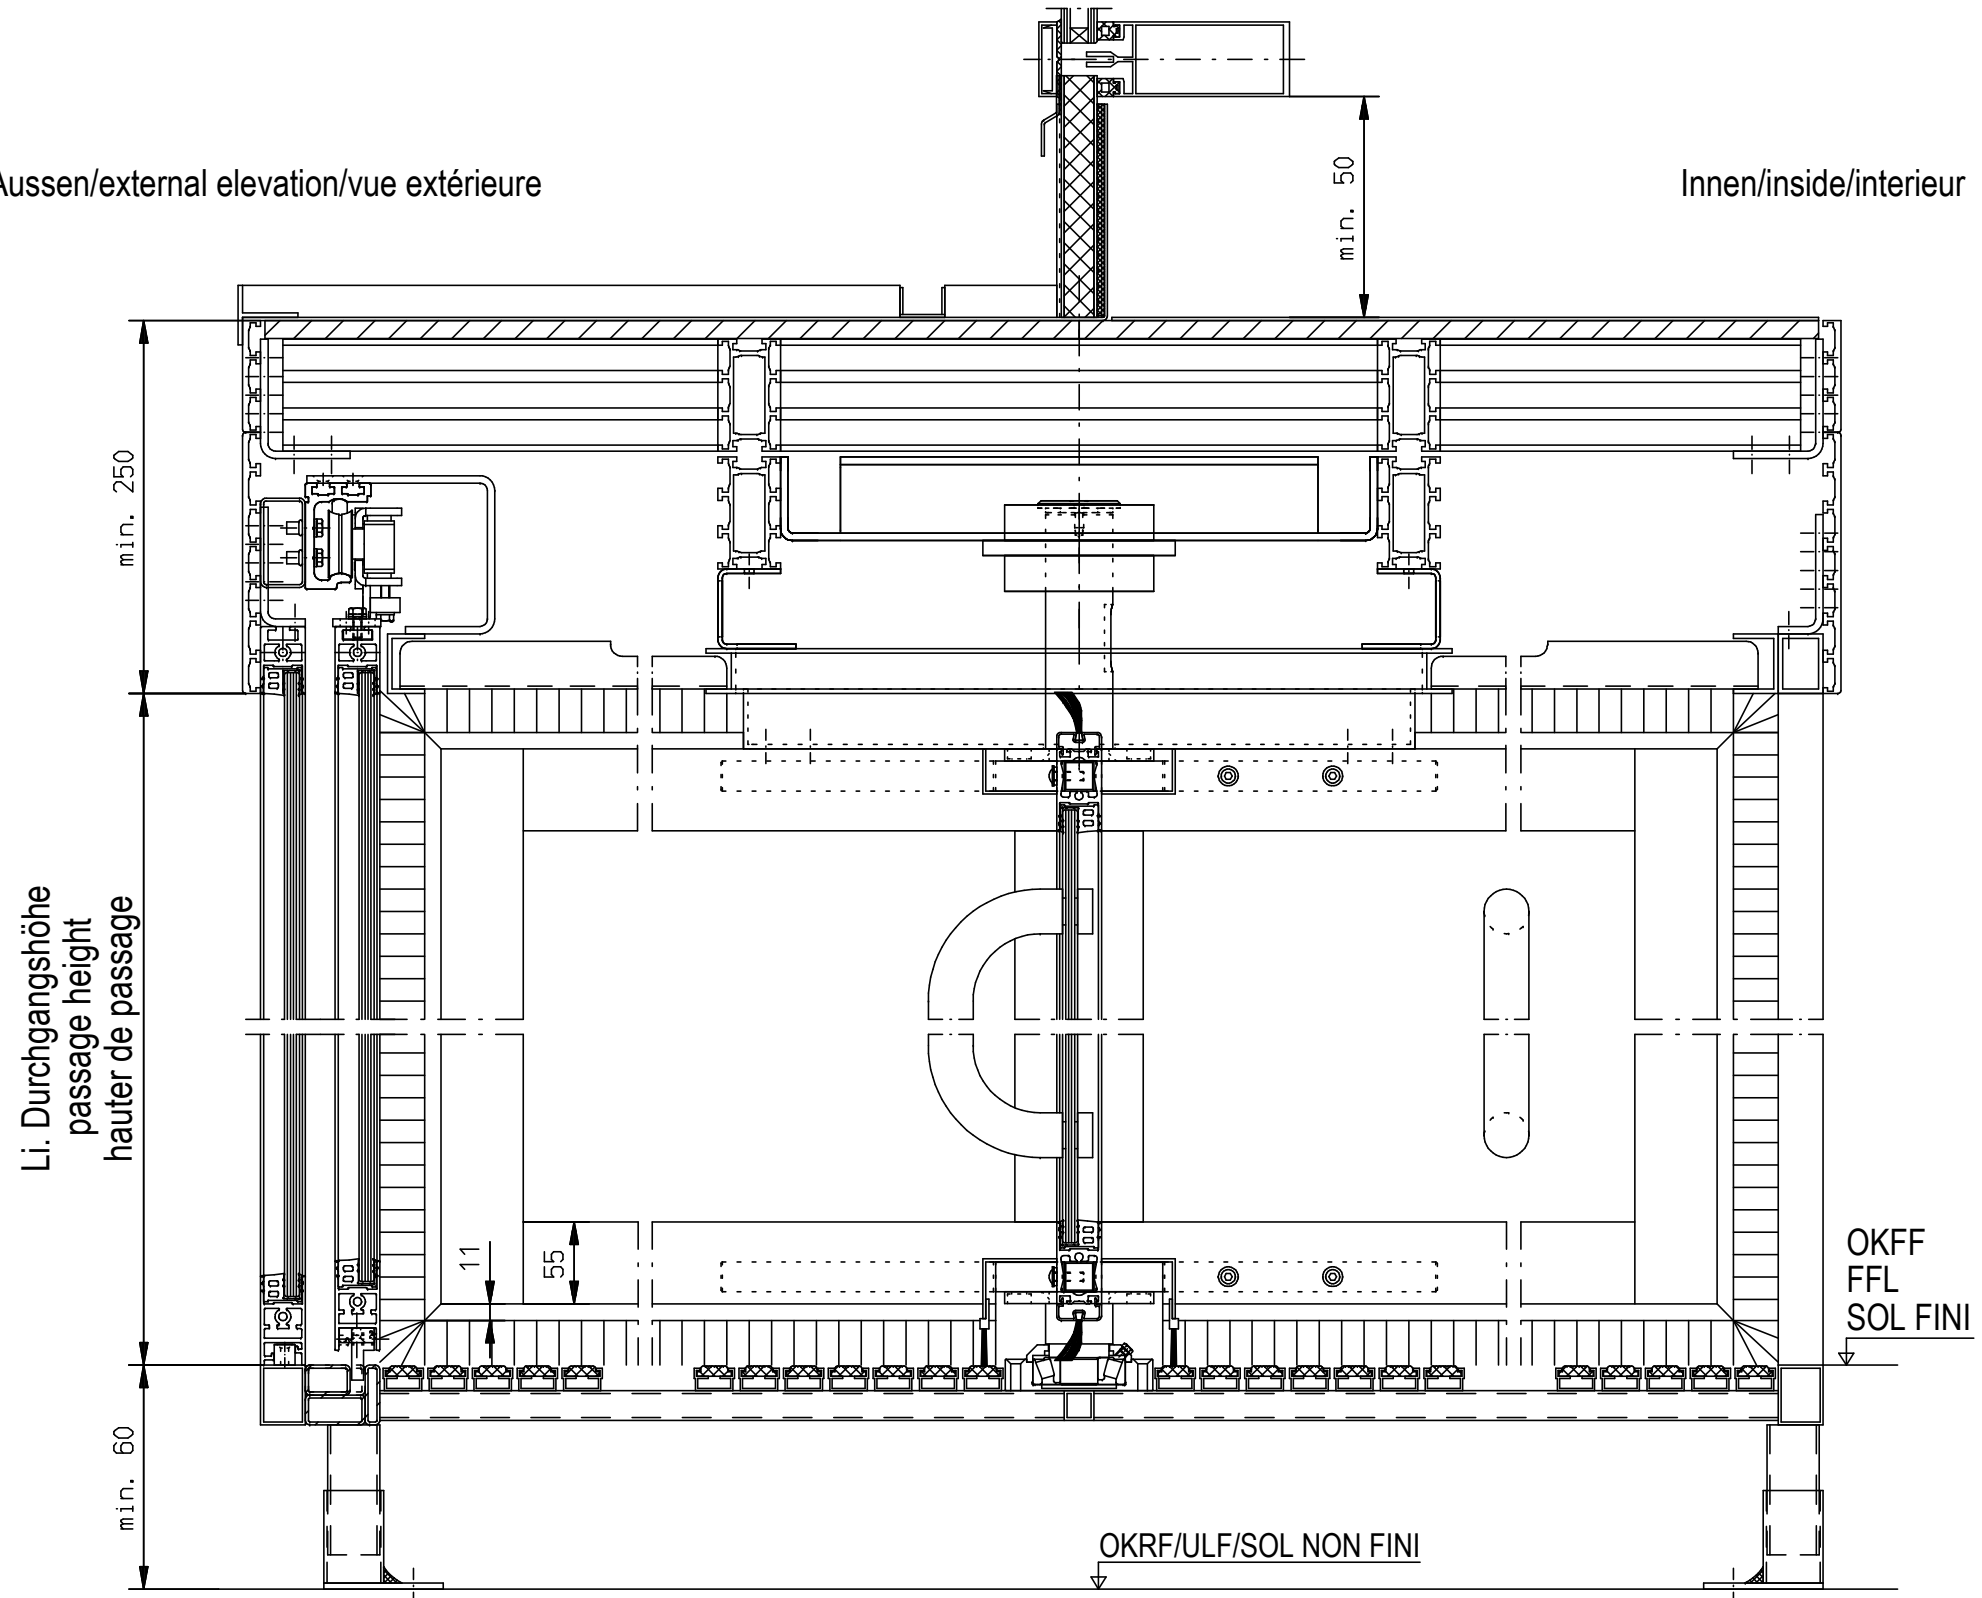

Aussen/external elevation/vue extérieure

Innen/inside/interieur

	Datum		Benennung Standardkarusselltür GRA 3GM NI Standard revolving GRA 3GM NI Porte tournante standard GRA 3GM NI
Bearb.	12.12.2011	Claes	
Gepr.			
Norm			Zeichnung - Nr.
GU			A-9907036
GU Automatic GmbH www.g-u.com			Änderungen vorbehalten