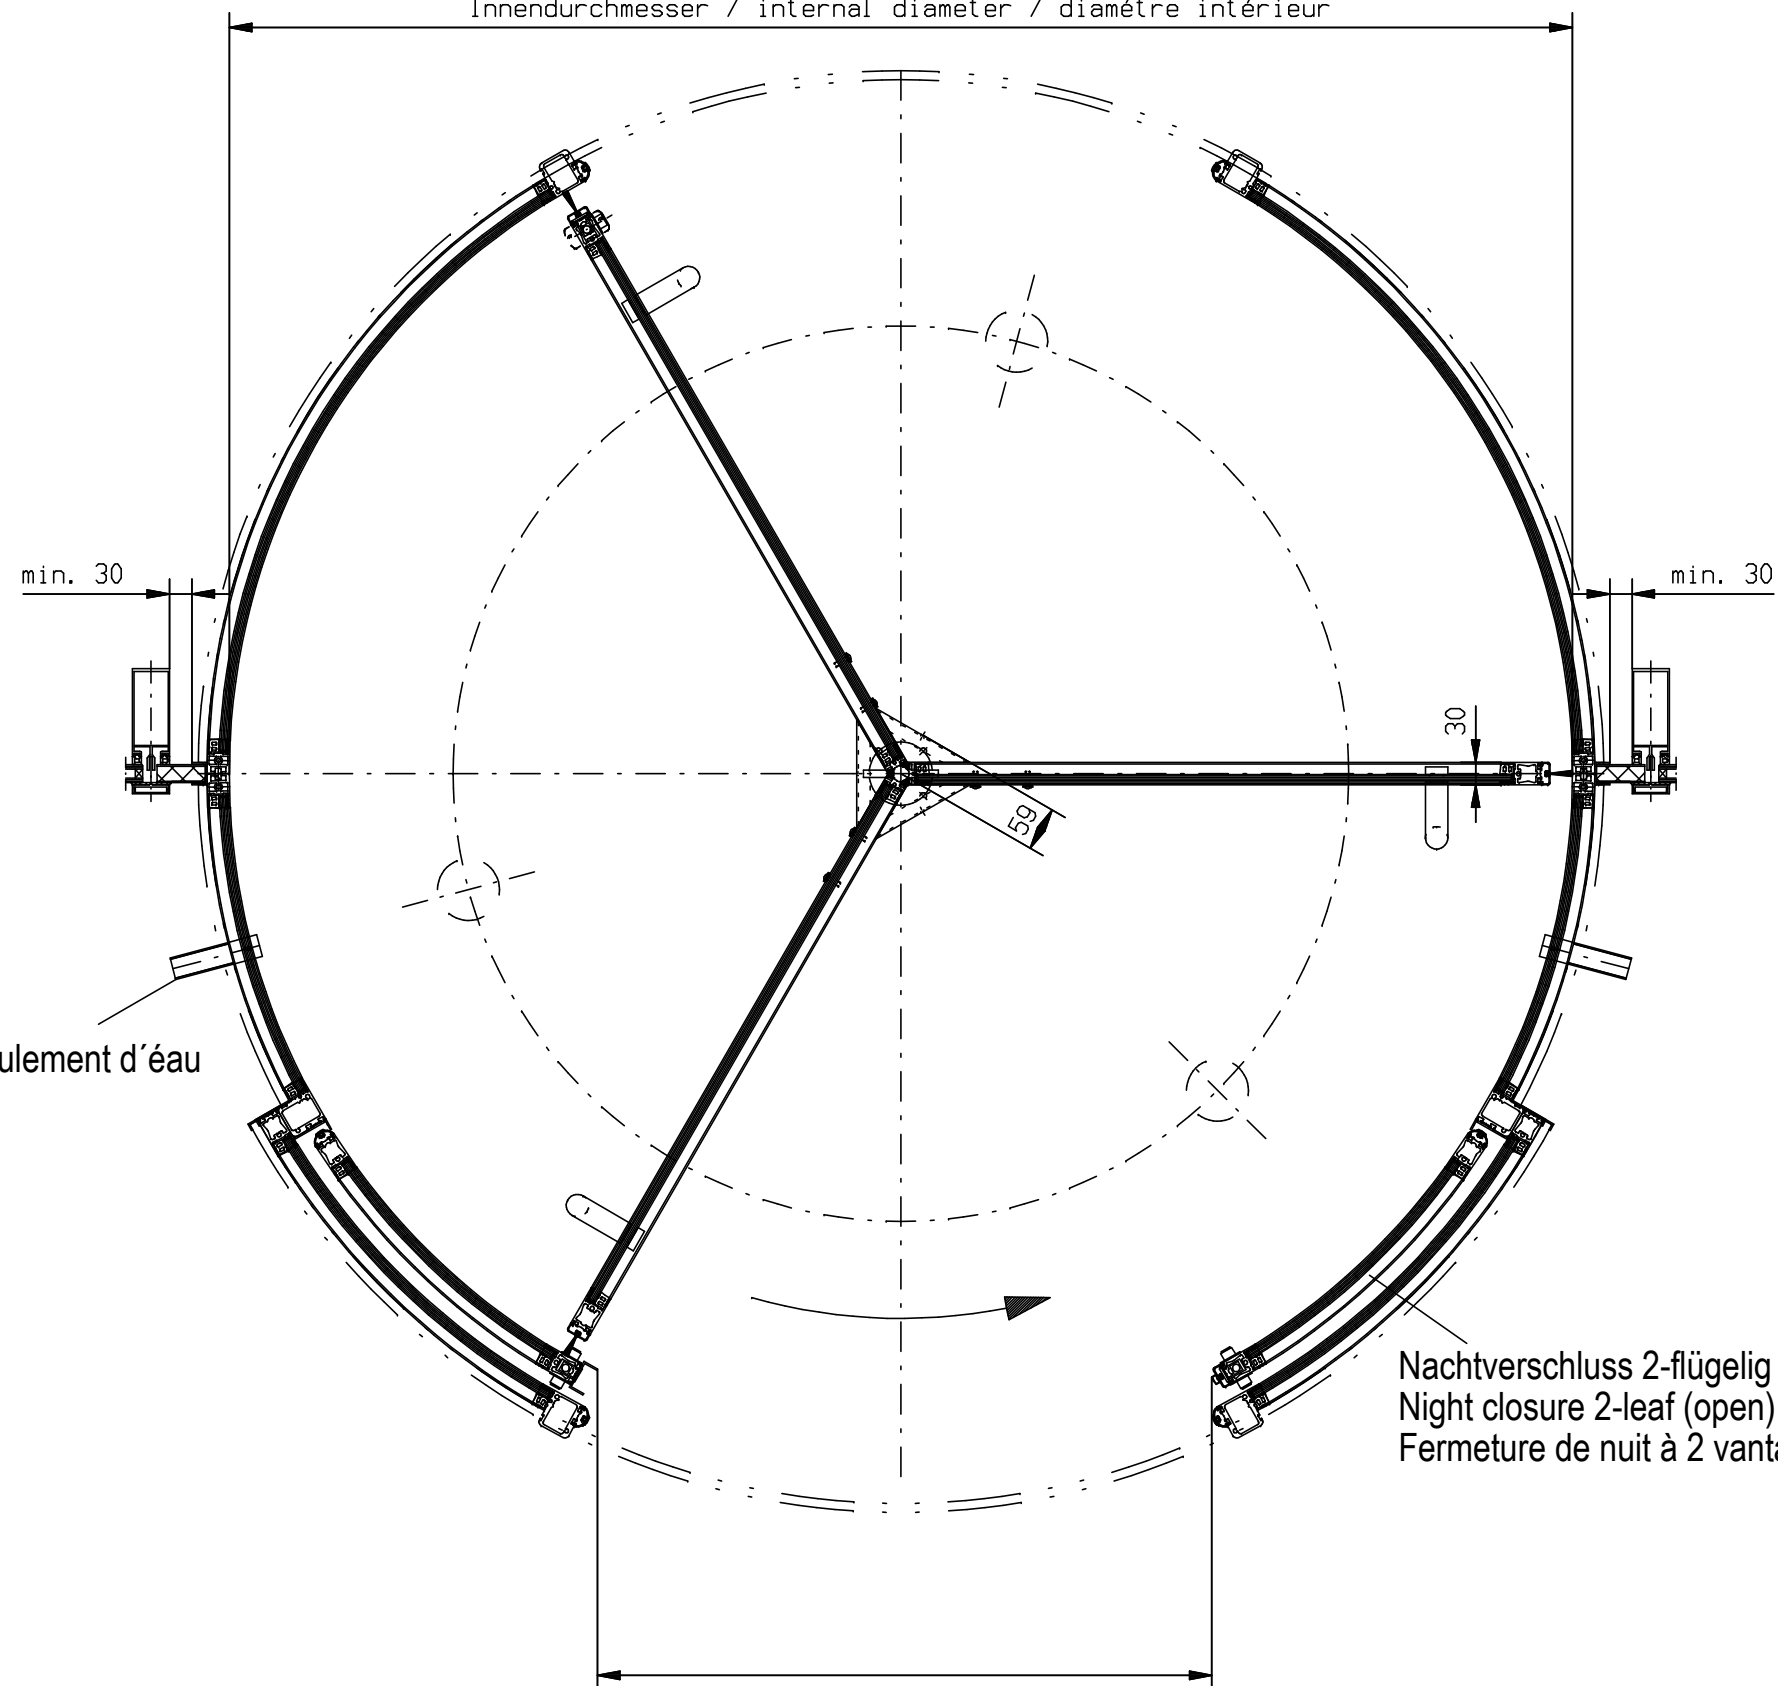

Innen / inside / interieur

Innendurchmesser / internal diameter / diamètre intérieur

Wasserspeier  
water spout  
goutières d'écoulement d'eau

Aussen / external elevation / vue extérieure

Detail / detail / détail

Nachtverschluss 2-flügelig (geschlossen)  
Night closure 2-leaf (closed)  
Fermeture de nuit à 2 vantaux (fermée)

Nachtverschluss 2-flügelig (offen)  
Night closure 2-leaf (open)  
Fermeture de nuit à 2 vantaux (ouverte)

	Datum		Benennung Standardkarusselltür GRA 3GM NI Standard revolving GRA 3GM NI Porte tournante standard GRA 3GM NI
Bearb.	12.12.2011	Claes	
Gepr.			
Norm			Zeichnung - Nr. <b>A-9907037</b>
			Änderungen vorbehalten
GU Automatic GmbH www.g-u.com			