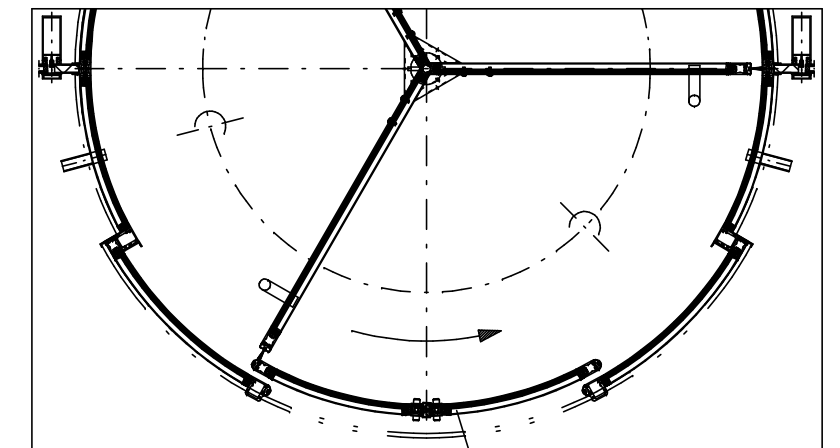

Innen / inside / interieur

Innendurchmesser / internal diameter / diamètre intérieur

Wasserspeier  
water spout  
goutières d'écoulement d'eau

Aussen / external elevation / vue extérieure

Detail / detail / détail

Nachtverschluss 2-flügelig (geschlossen)  
Night closure 2-leaf (closed)  
Fermeture de nuit à 2 vantaux (fermée)

Nachtverschluss 2-flügelig (offen)  
Night closure 2-leaf (open)  
Fermeture de nuit à 2 vantaux (ouverte)