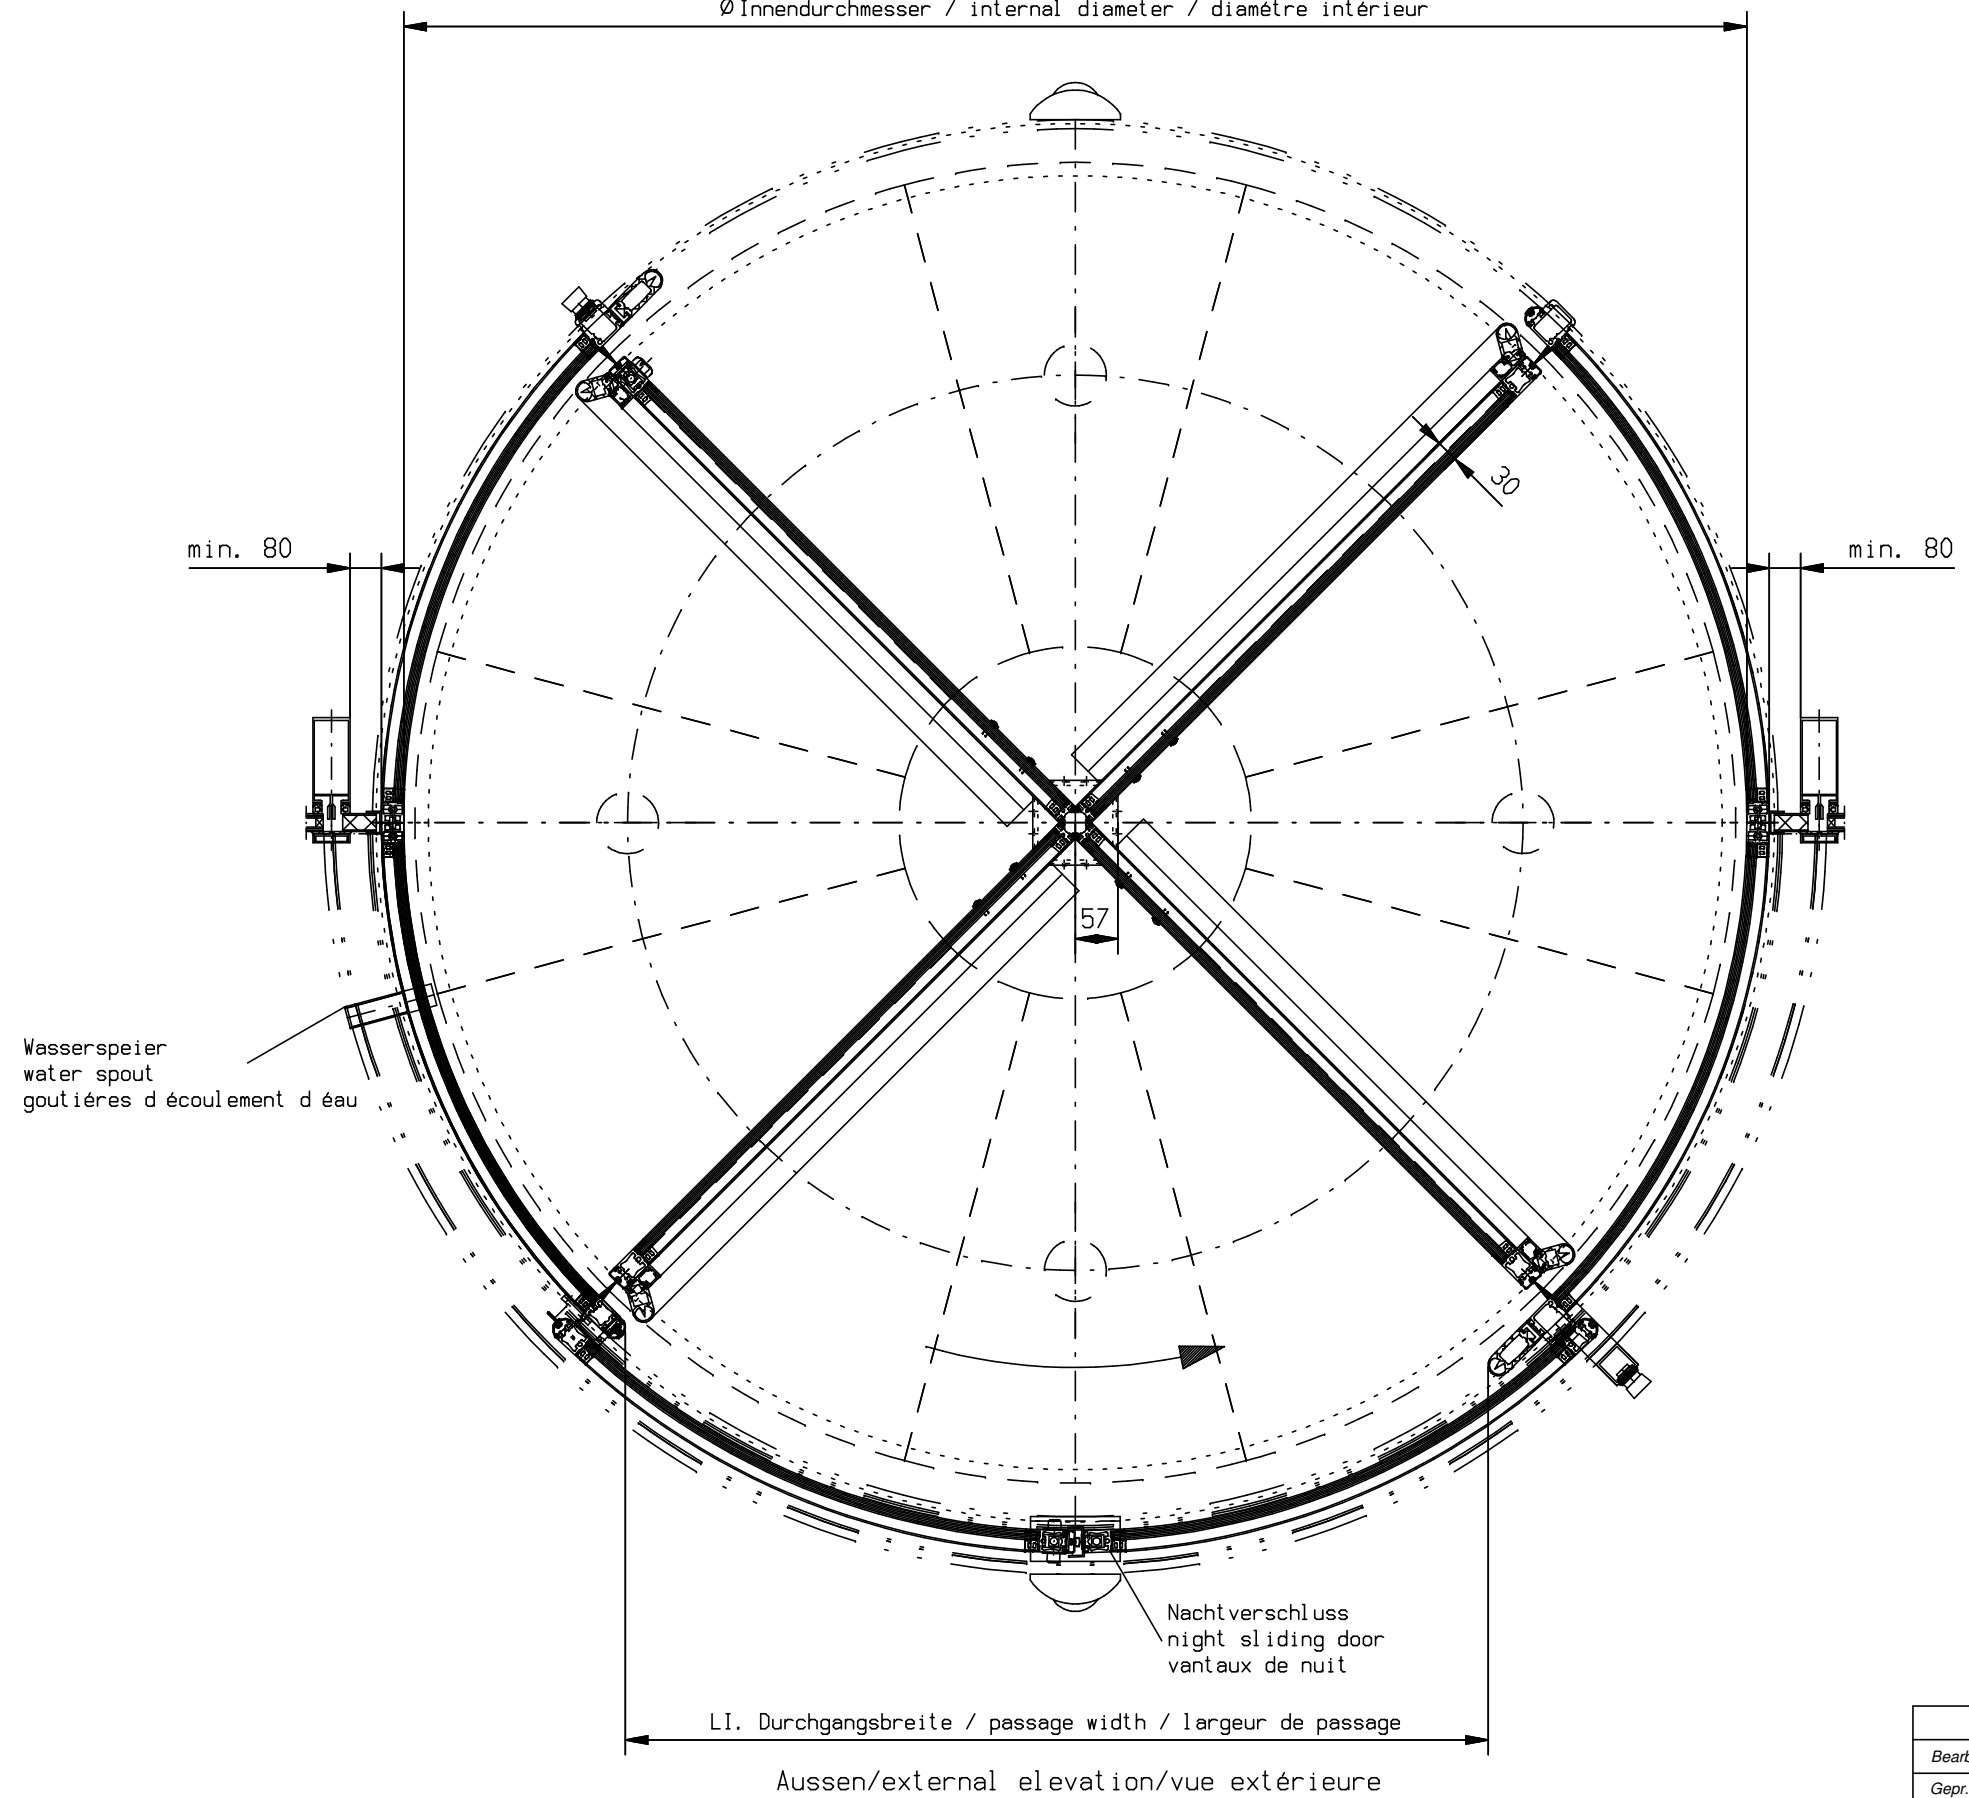

Innen/inside/interieur

Ø Innendurchmesser / internal diameter / diamètre intérieur

	Datum		<b>Benennung</b> Standardkarusselltür GRA 4GV N Standard revolving GRA 4GV N Porte tournante standard GRA 4GV N
Bearb.	19.07.11	Janschke	
Gepr.			
Norm			<b>Zeichnung - Nr.</b>
<b>GU</b>			<b>A-9907115</b>
GU Automatic GmbH www.g-u.com			Änderungen vorbehalten