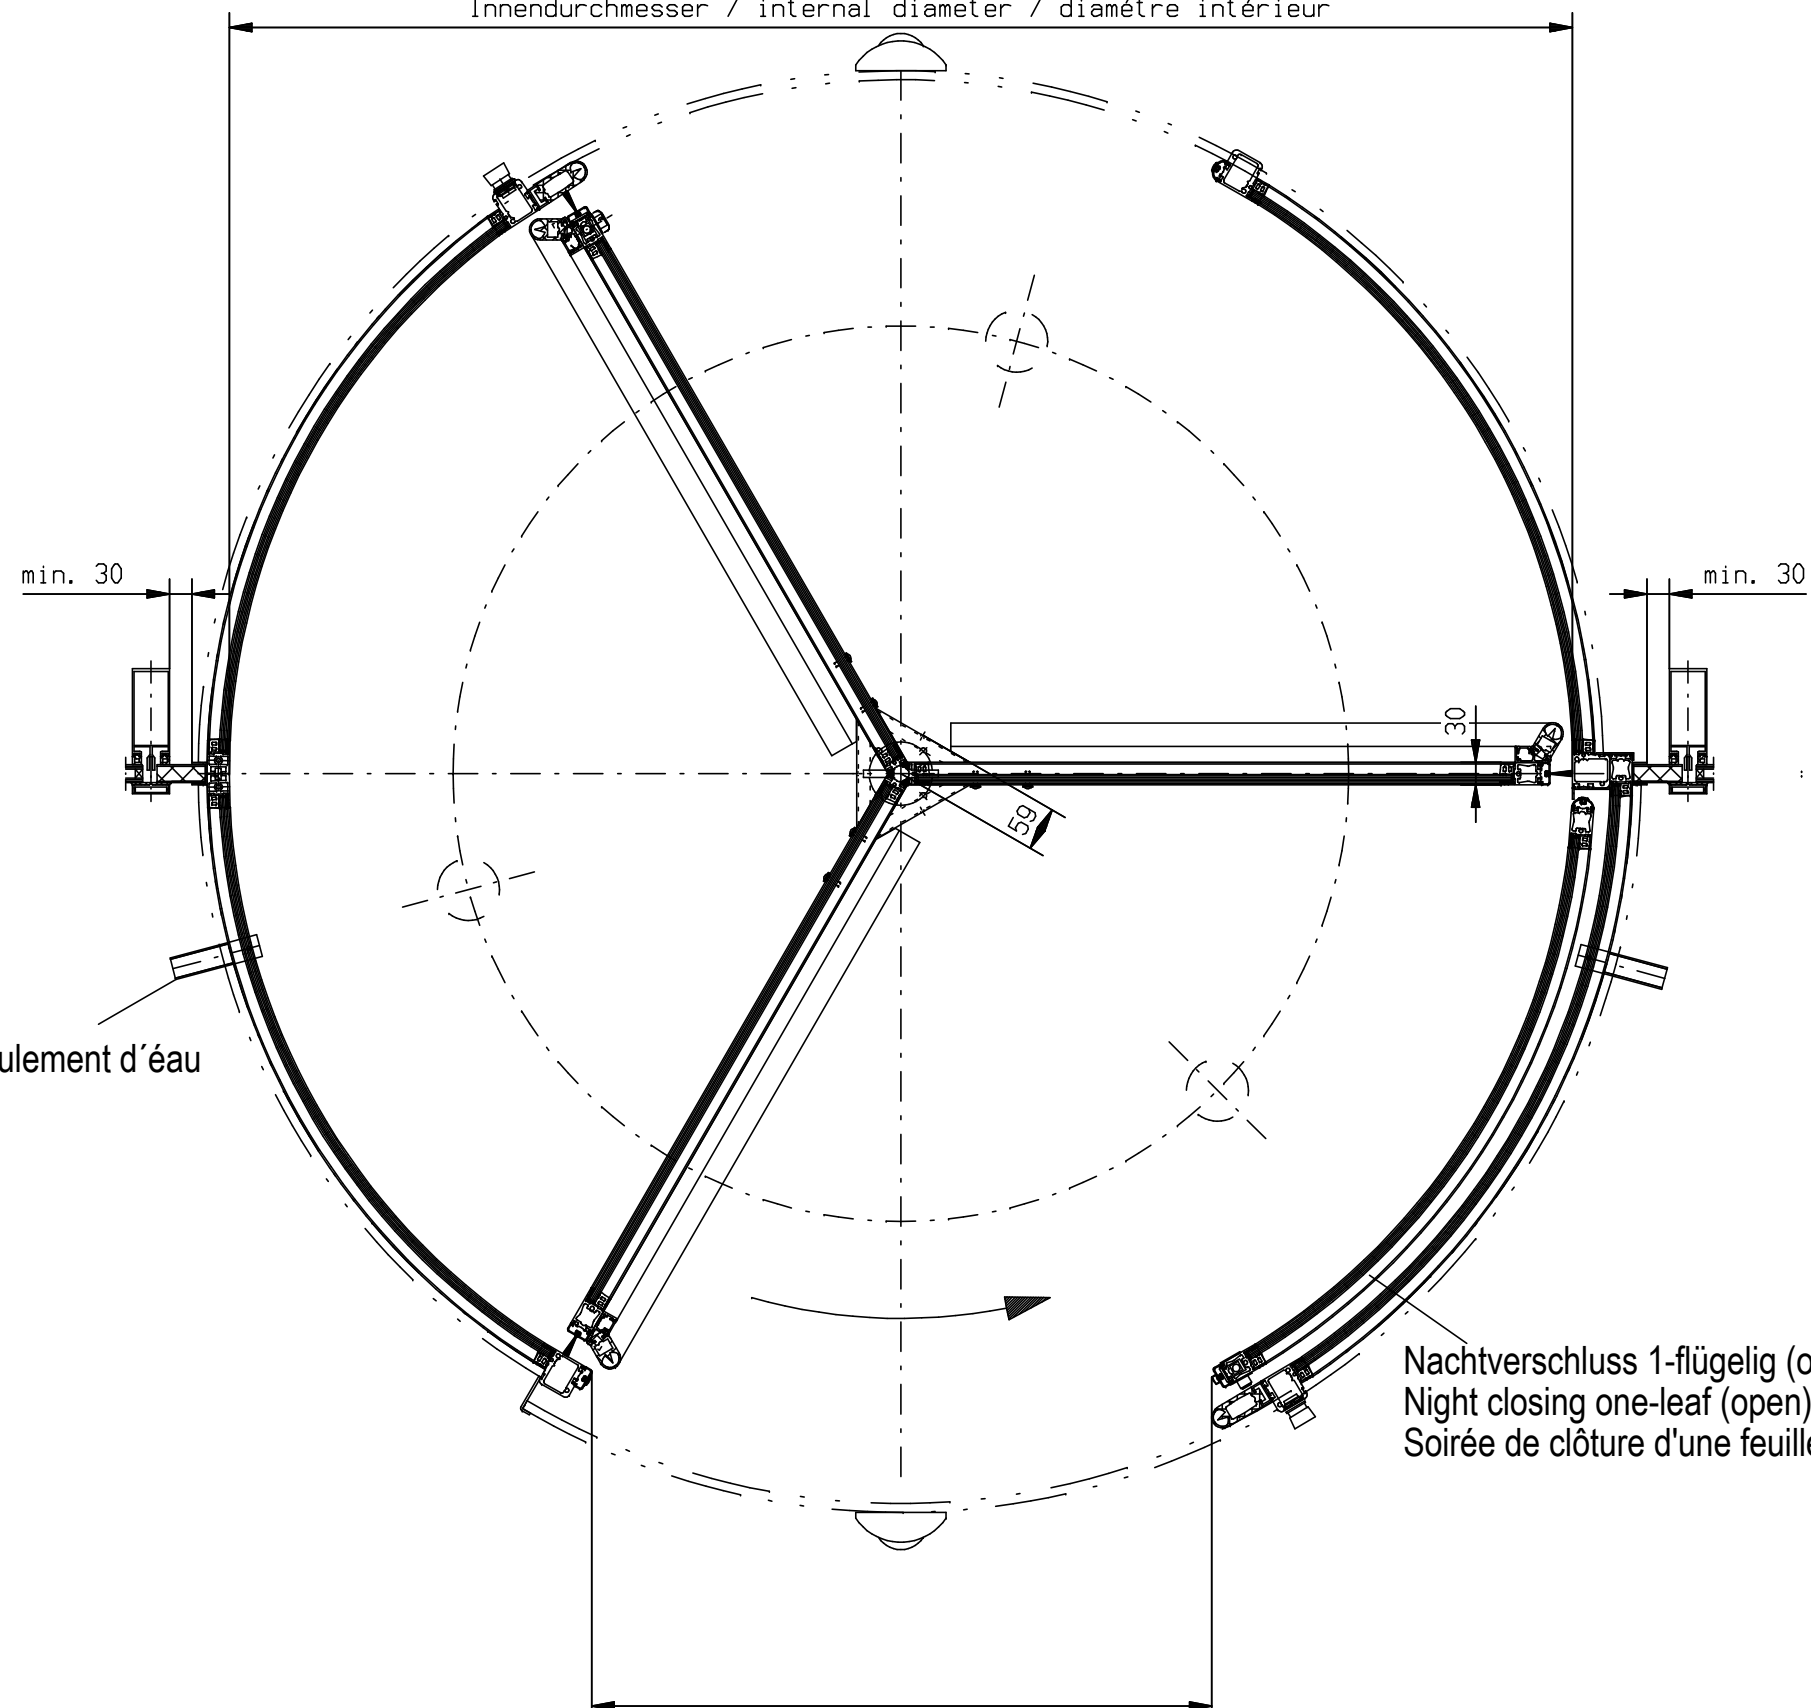

Innen / inside / interieur

Innendurchmesser / internal diameter / diamètre intérieur

Wasserspeier
water spout
goutières d'écoulement d'eau

Detail / detail / détail

Nachtverschluss 1-flügelig (geschlossen)
Night closing one-leaf (closed)
Soirée de clôture d'une feuille de (fermée)

Nachtverschluss 1-flügelig (offen)
Night closing one-leaf (open)
Soirée de clôture d'une feuille de (ouverte)

Aussen / external elevation / vue extérieure

	Datum		Benennung Standardkarusselltür GRA 3GV NI Standard revolving GRA 3GV NI Porte tournante standard GRA 3GV NI
Bearb.	12.12.2011	Claes	
Gepr.			
Norm			Zeichnung - Nr.
GU			A-9907151
GU Automatic GmbH www.g-u.com			Änderungen vorbehalten