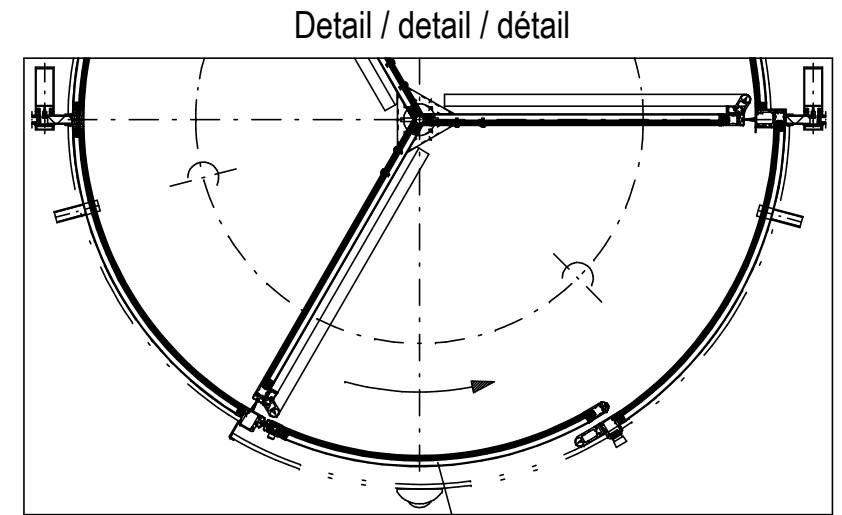

Innen / inside / interieur

Innendurchmesser / internal diameter / diamètre intérieur

Wasserspeier
water spout
goutières d'écoulement d'eau

Detail / detail / détail

Nachtverschluss 1-flügelig (geschlossen)
Night closing one-leaf (closed)
Soirée de clôture d'une feuille de (fermée)

Nachtverschluss 1-flügelig (offen)
Night closing one-leaf (open)
Soirée de clôture d'une feuille de (ouverte)

Aussen / external elevation / vue extérieure

	Datum		Benennung Standardkarusselltür GRA 3GV NI Standard revolving GRA 3GV NI Porte tournante standard GRA 3GV NI
Bearb.	12.12.2011	Claes	
Gepr.			
Norm			Zeichnung - Nr.
GU			A-9907151
GU Automatic GmbH www.g-u.com			Änderungen vorbehalten