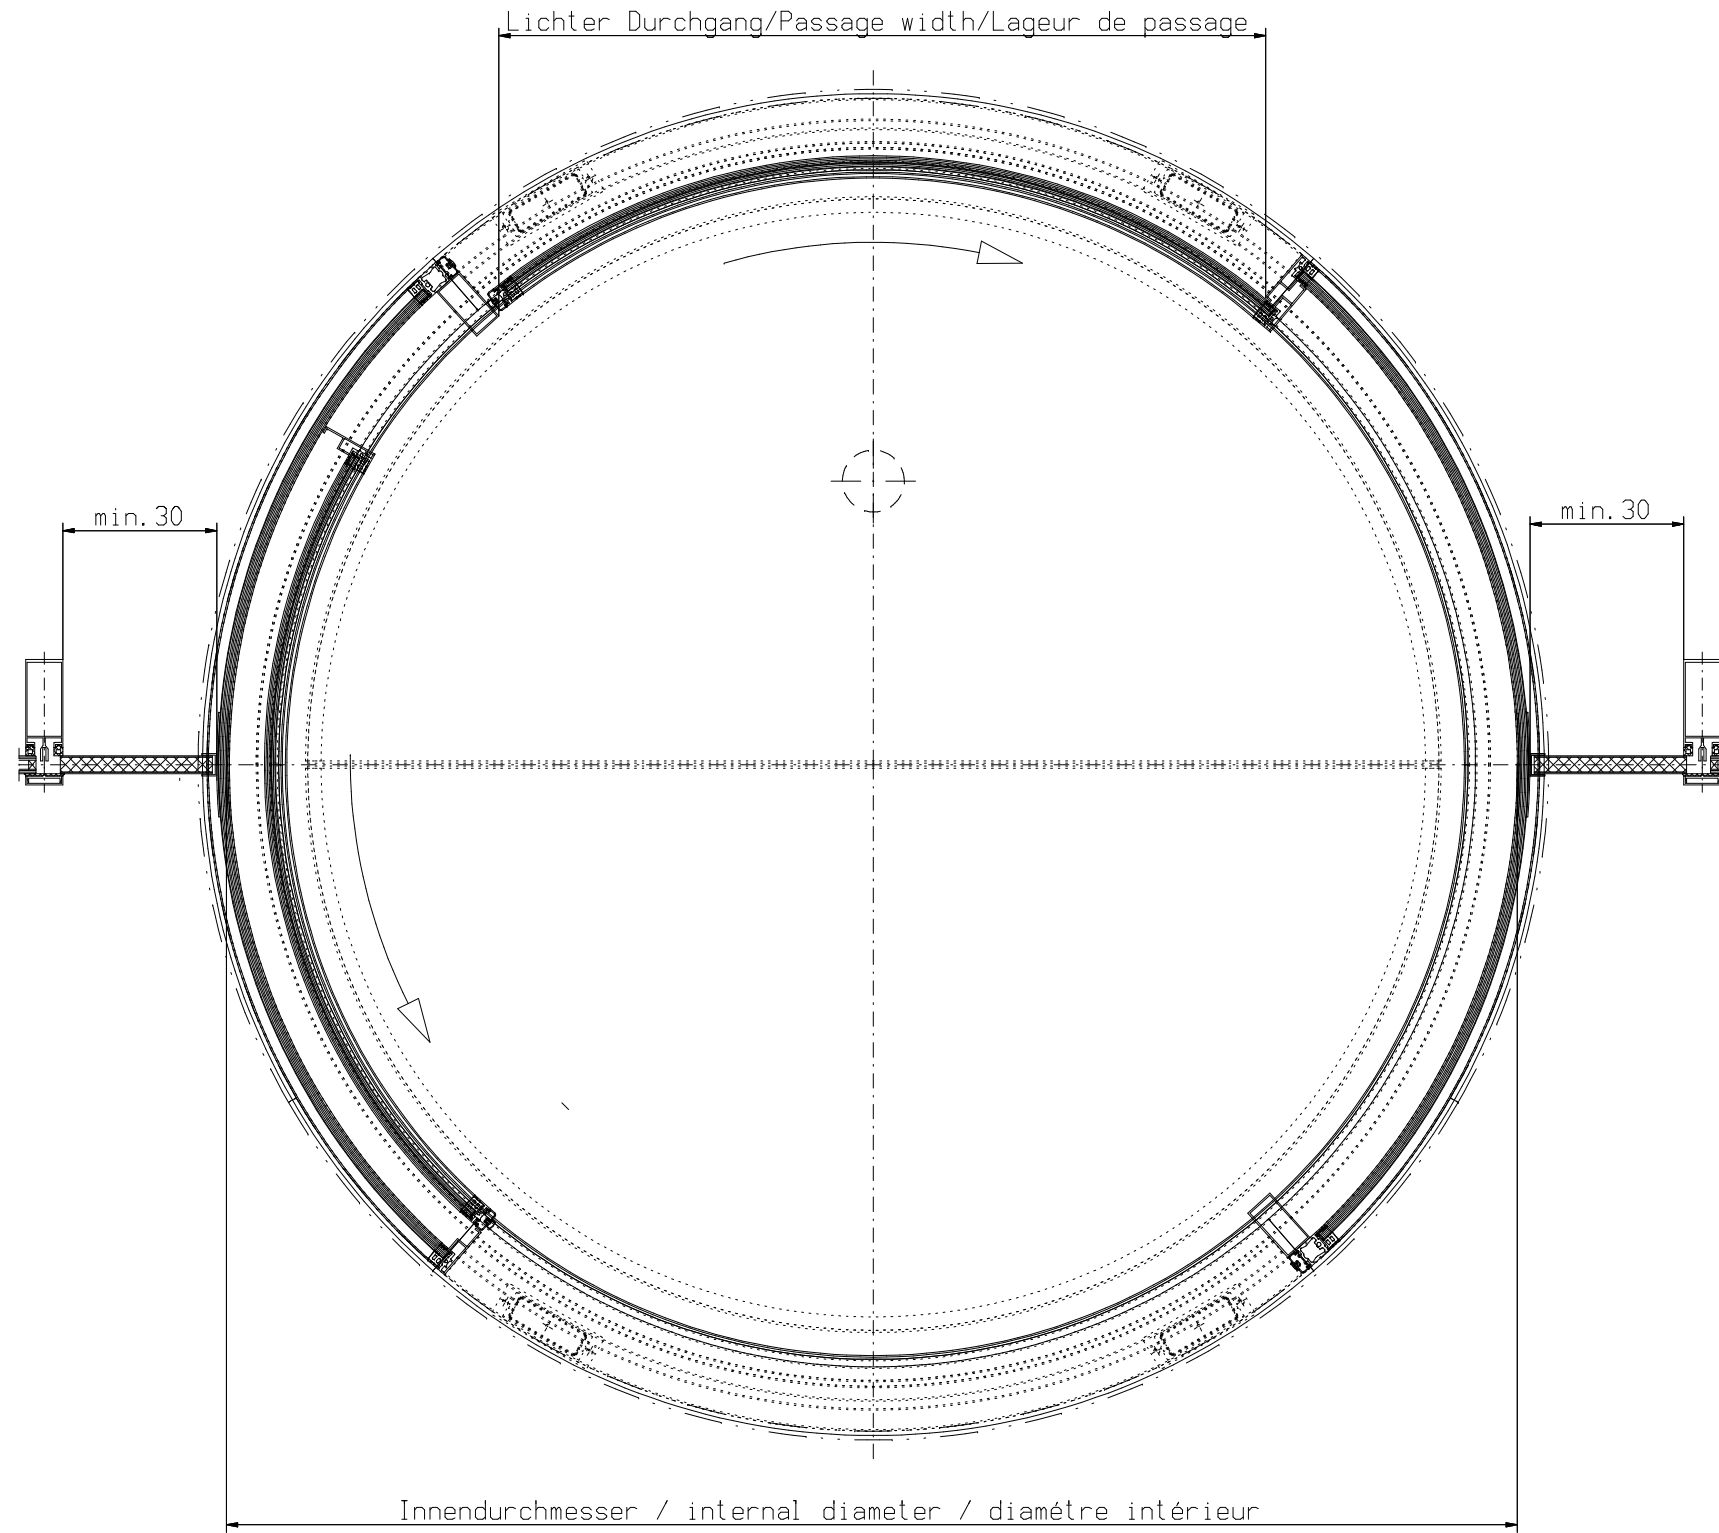

Innen/inside/interieur

Innendurchmesser / internal diameter / diamètre intérieure

Aussen / External elevation / Vue extérieure

	<i>Datum</i>		<i>Benennung</i> Sicherheitsrundsleuse GSI 2GV Security curved sliding door GSI 2GV Sas de contrôle d'accès rond GSI 2GV
<i>Bearb.</i>	19.07.11	Janschke	
<i>Gepr.</i>			
<i>Norm</i>			<i>Zeichnung - Nr.</i>
GU			A-9908020
GU Automatic GmbH www.g-u.com			Änderungen vorbehalten